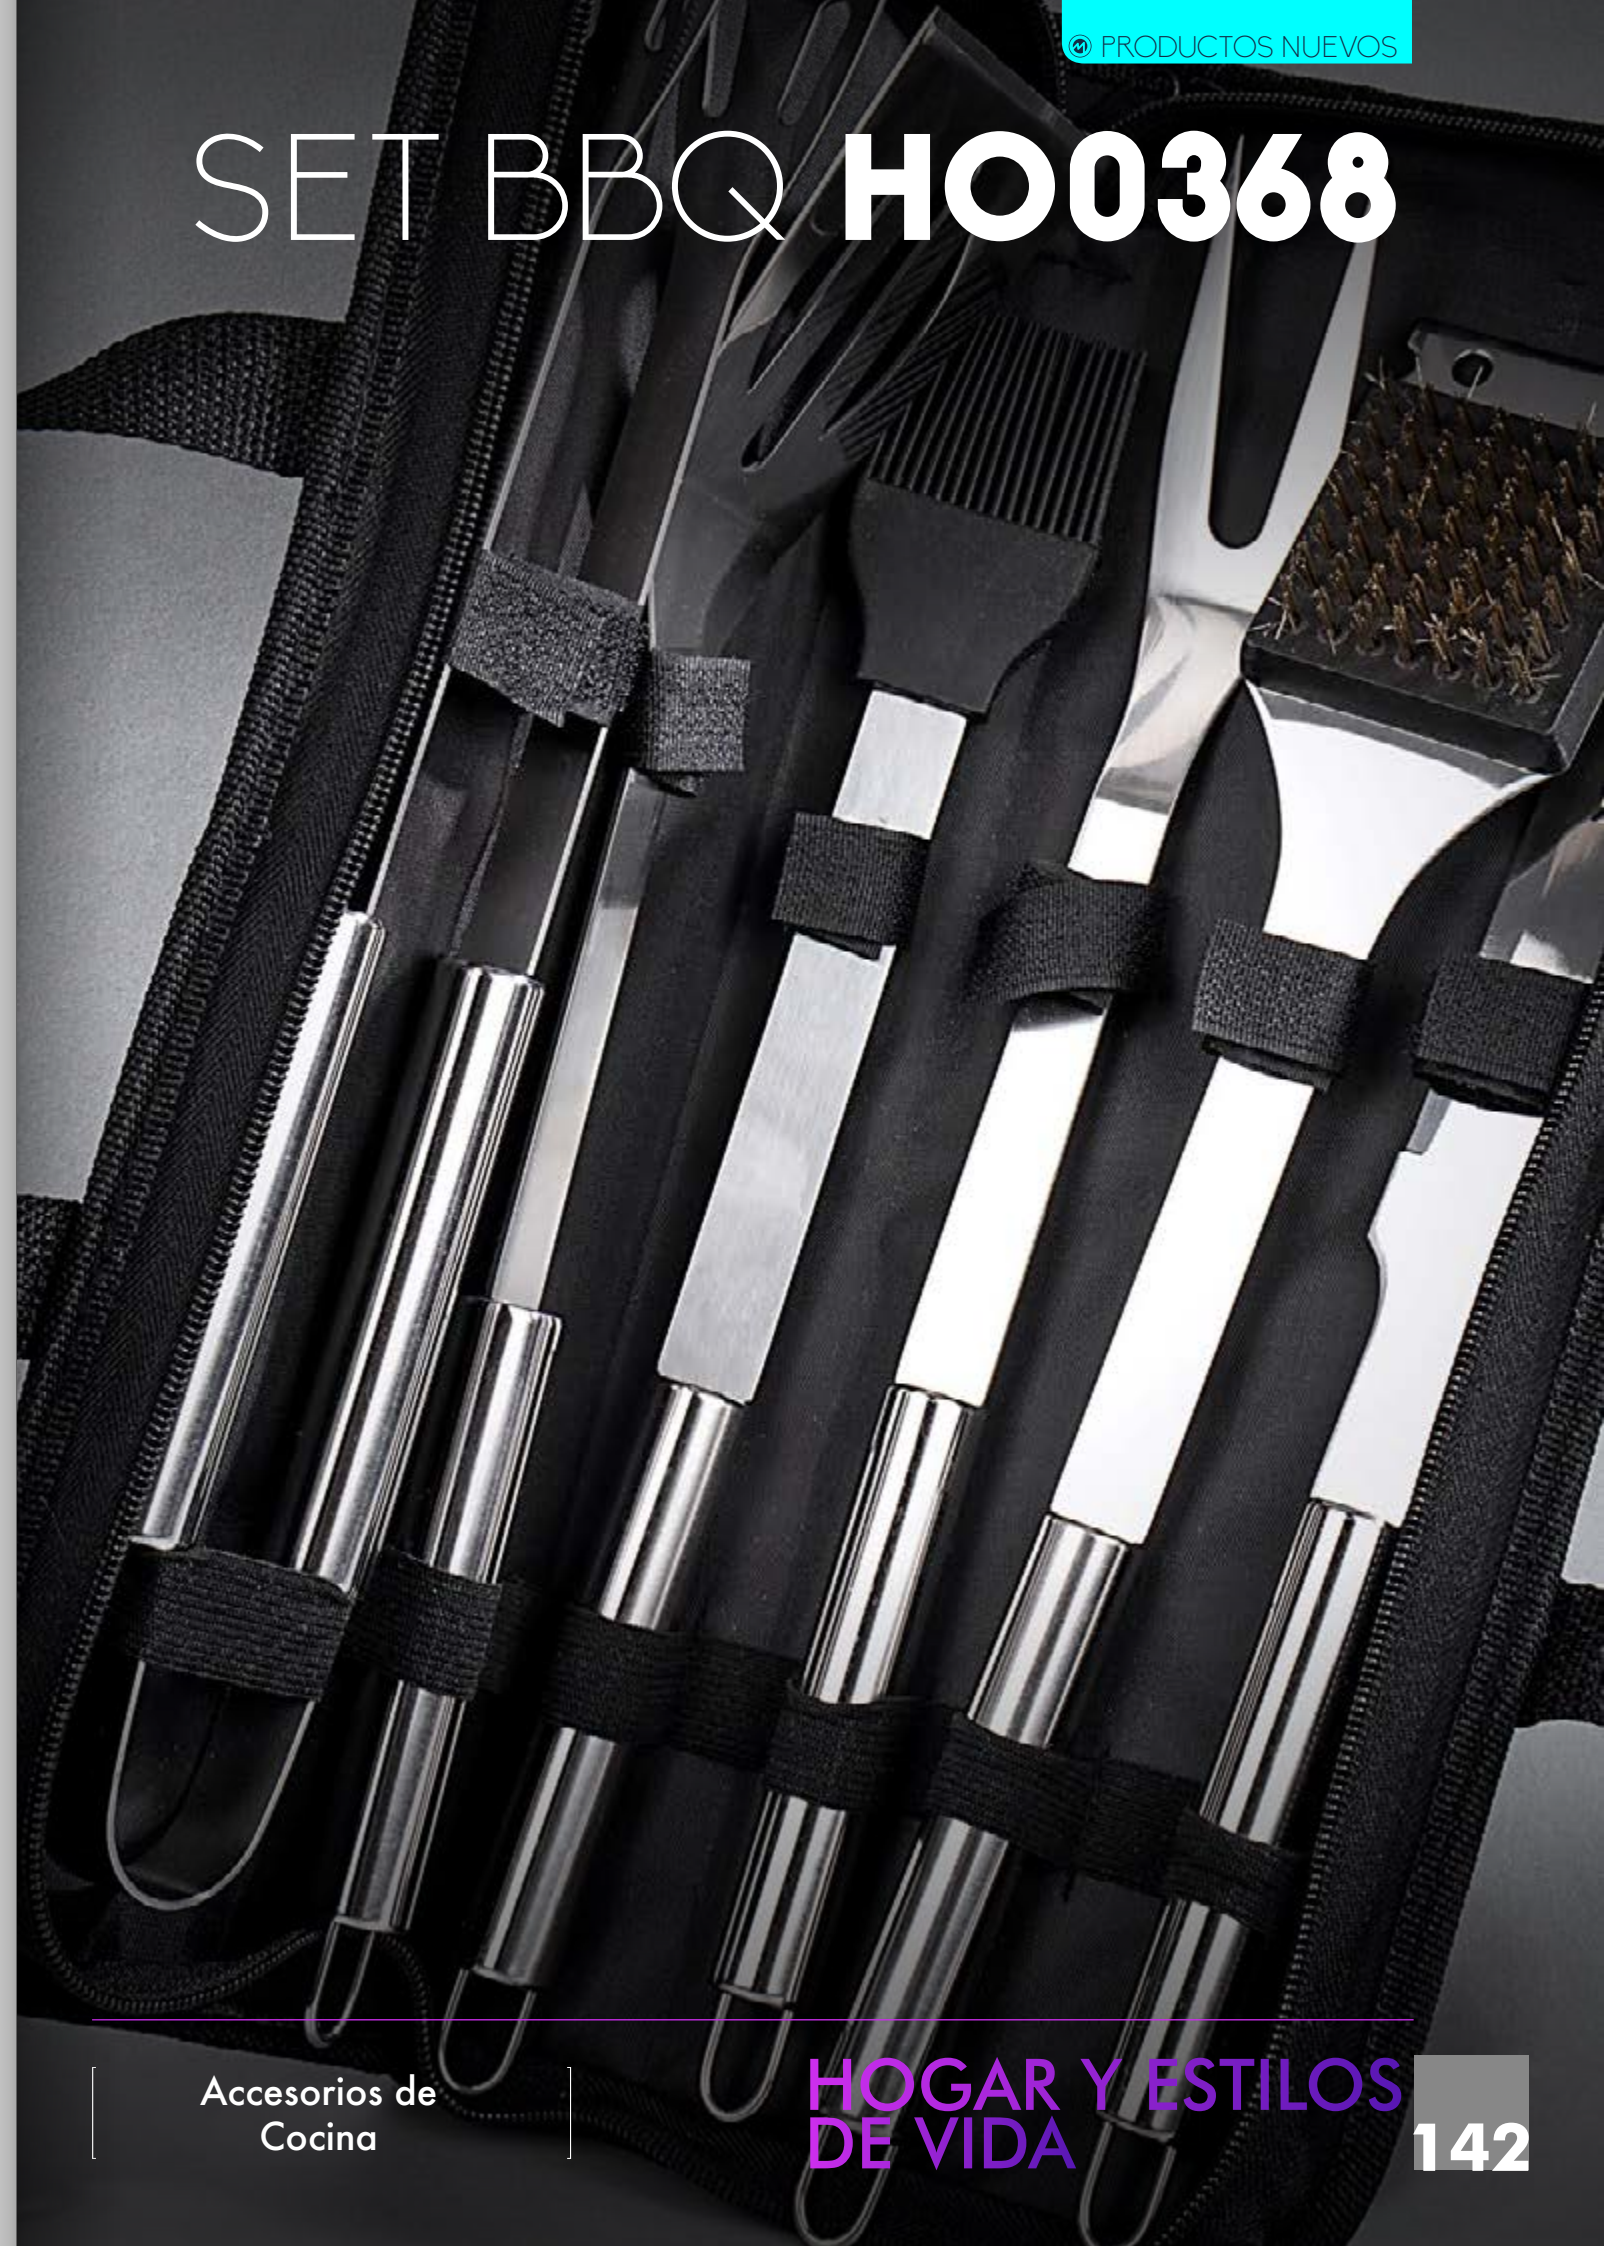

SET BBQ HO0368

SET BBQ

COLORES DE LÍNEA:

Set BBQ x 6 piezas en Acero inoxidable, Incluye: Pinzas de parrilla, Cepillo para limpiar, Pala barbacoa, Brocha, Cuchillo, Tenedor de parrilla, con estuche textil, cierre en cremallera y manijas.