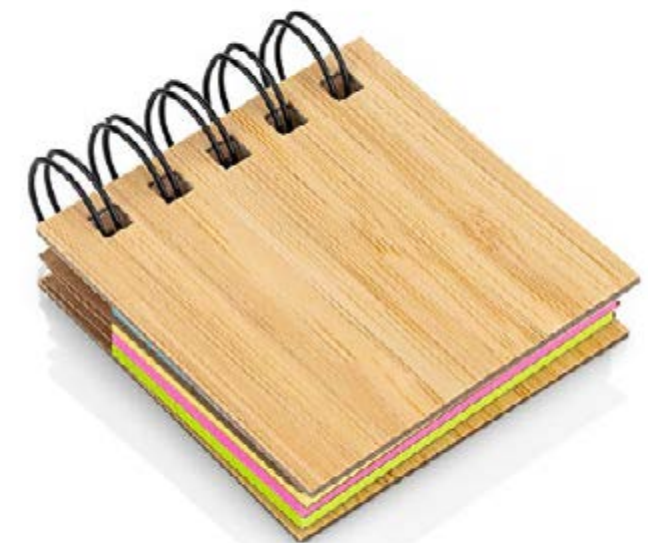

SET DE MEMOS BAMBOO OF0588

COLORES DE LÍNEA:

Set de memos con argollado doble O y cubierta en Bambú. 3 set de memos adhesivos por 40 hojas y 5 colores de banderas en papel x 25 unidades cada color.