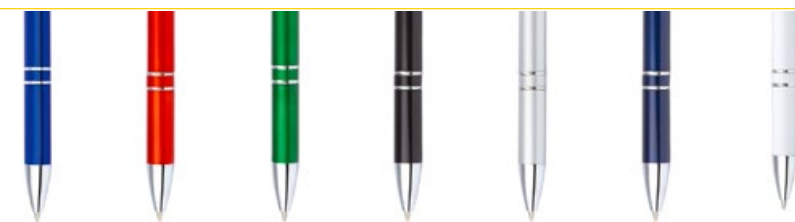

ES0103

BOLÍGRAFO MONTREAL

COLORES DE LÍNEA:

Bolígrafo retráctil con mina tipo Jumbo.