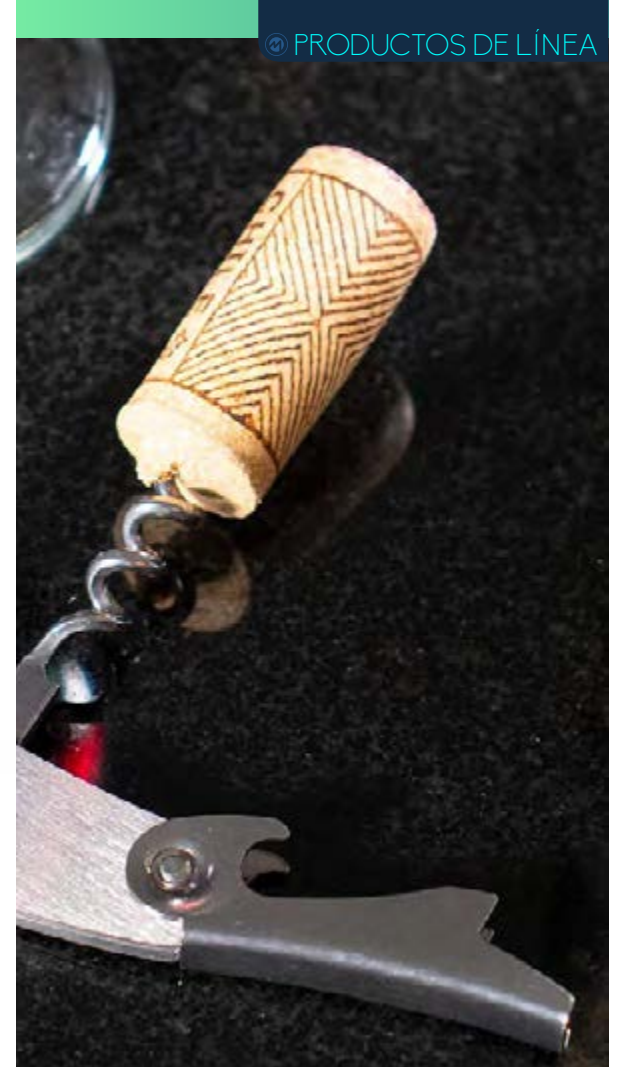

CAJA DE MADERA PARA UNA BOTELLA

HO0084

CAJA DE BAMBÚ 4

ACCESORIOS

Contiene 4 accesorios con apliques en madera: Tapón para botella, sacacorchos descapsulador de 1 tiempo, termómetro y cortagotas.

HO0083

CAJA DE MADERA 4 ACCESORIOS