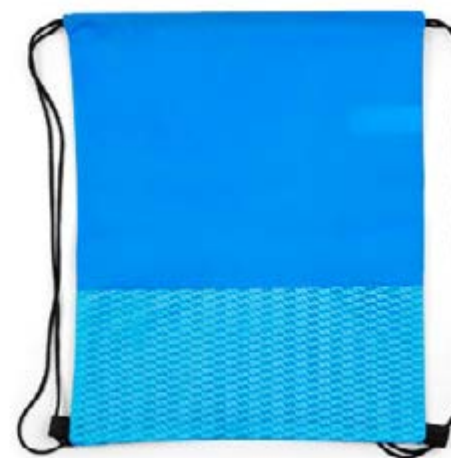

BO0244

MOCHILA VIRGINIA

COLORES DE LÍNEA: