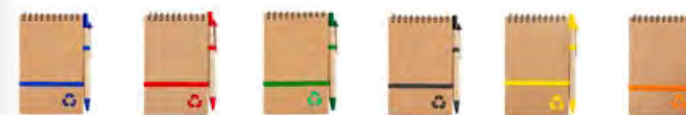

OF0149 ECO BOOK

COLORES DE LÍNEA:

Libreta ecológica de 68 hojas en papel blanco, argollado "doble O". Con elástico sujetador y porta bolígrafo. Incluye bolígrafo de color similar. Tamaño aproximado: A6.