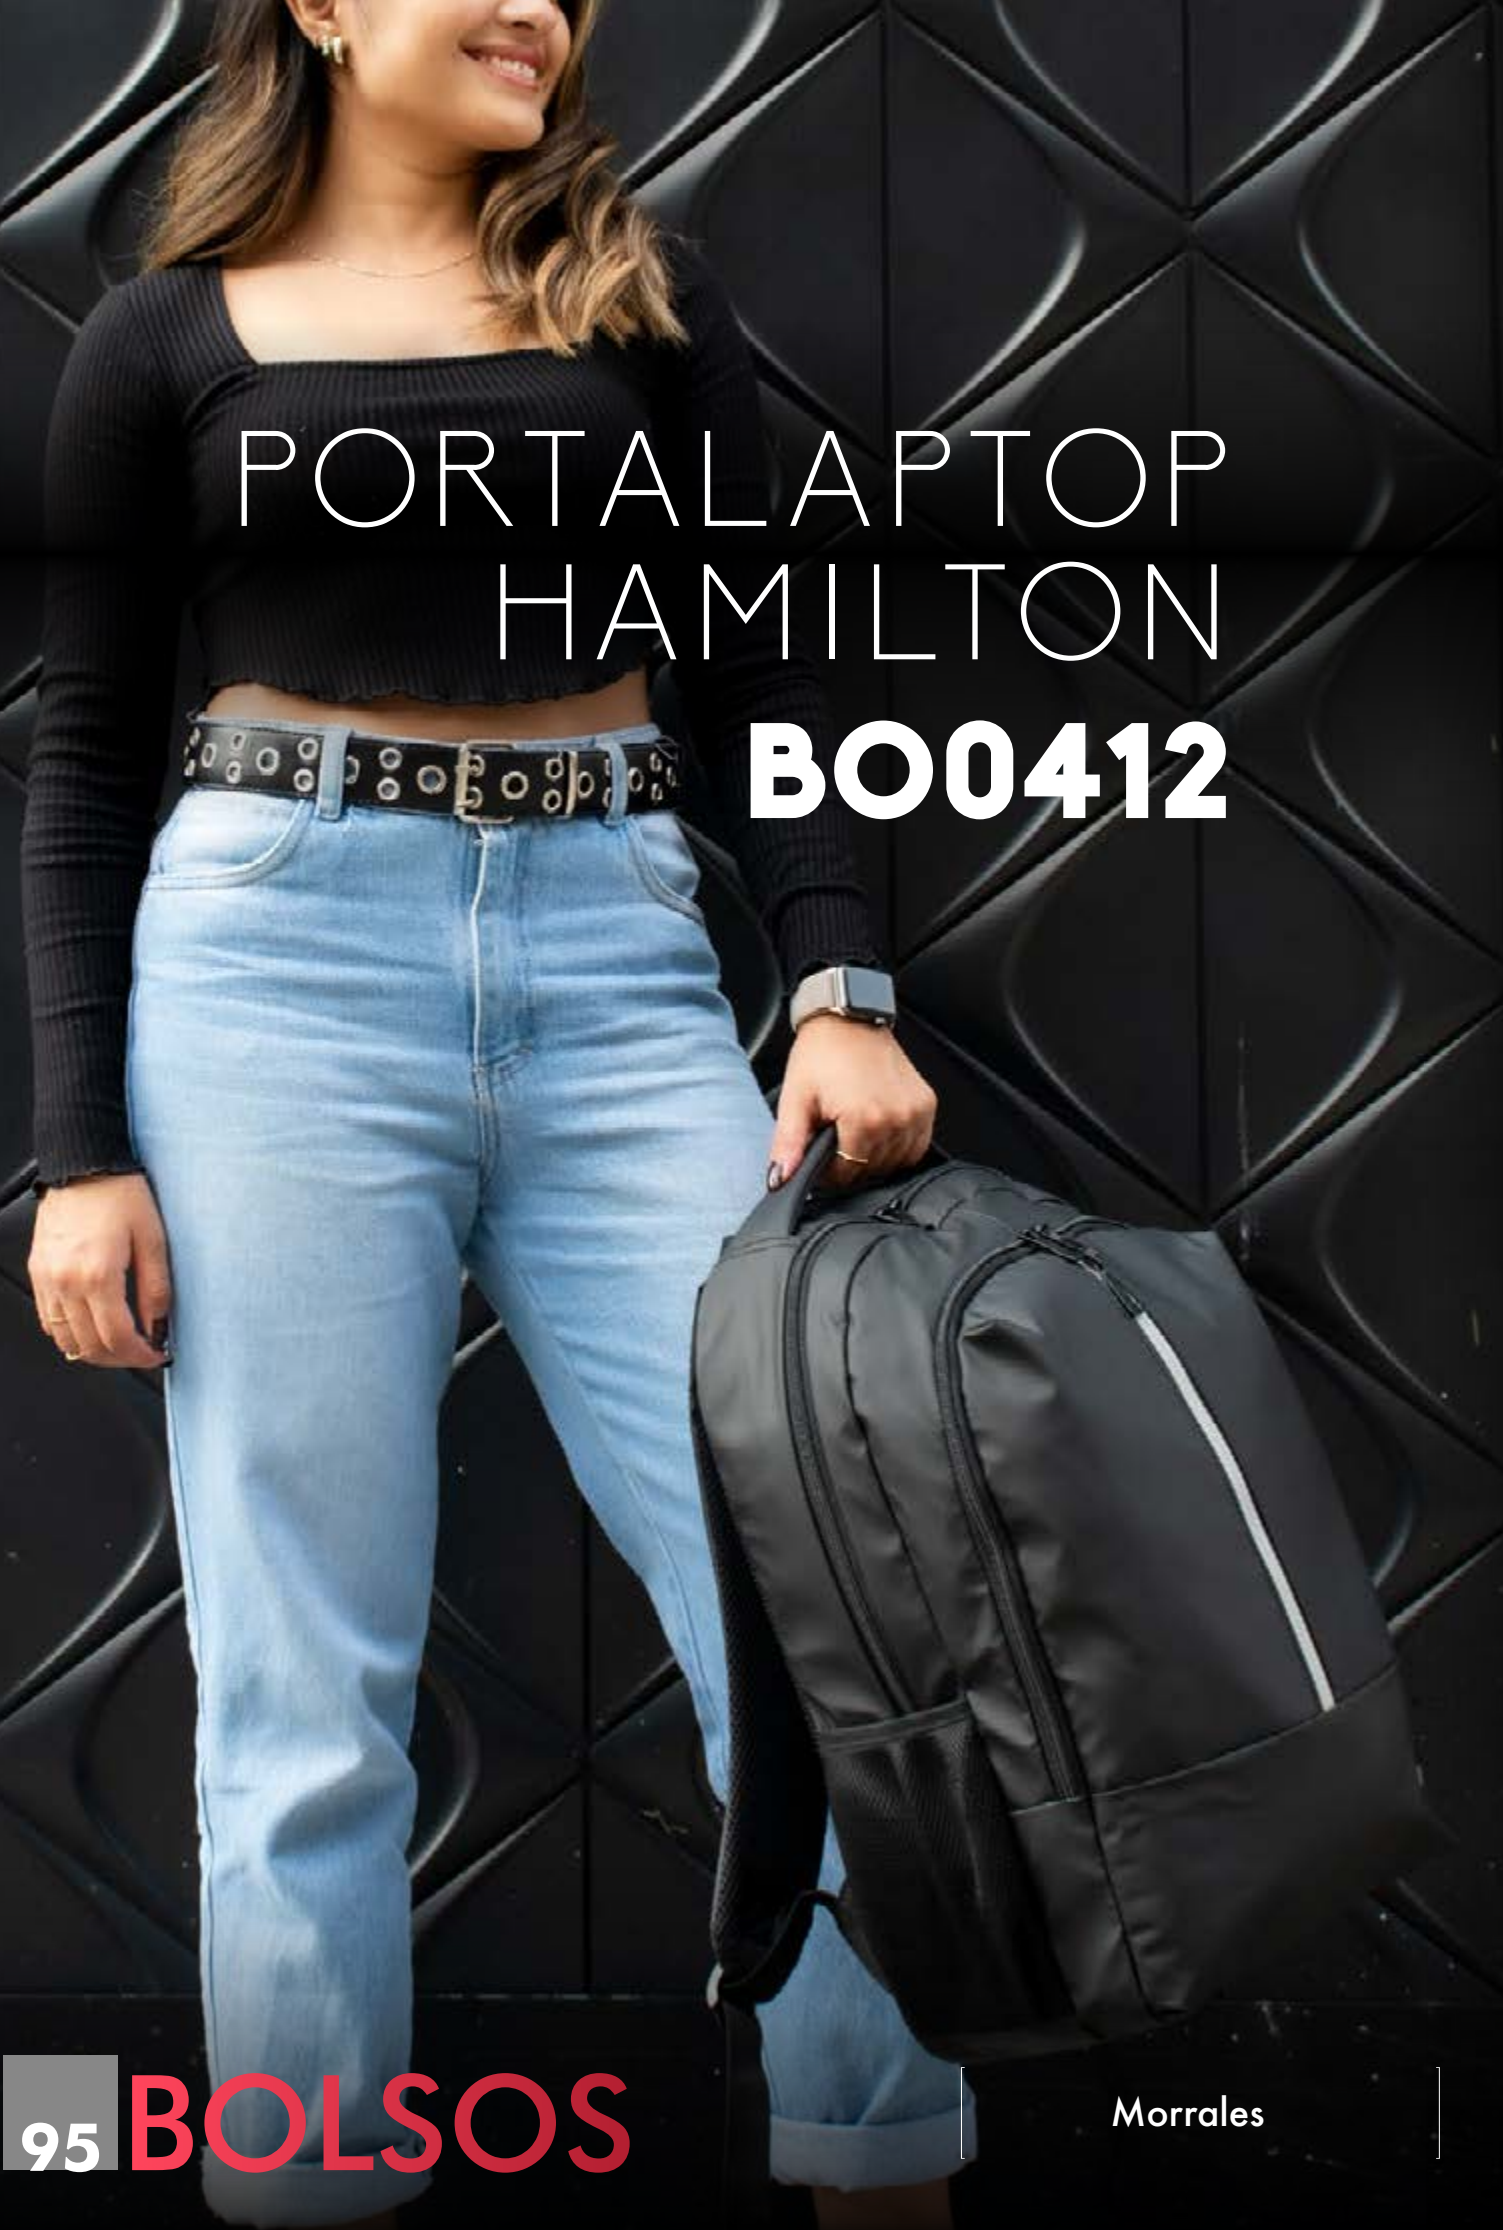

PORTALAPTOP HAMILTON BO0412

BO0412