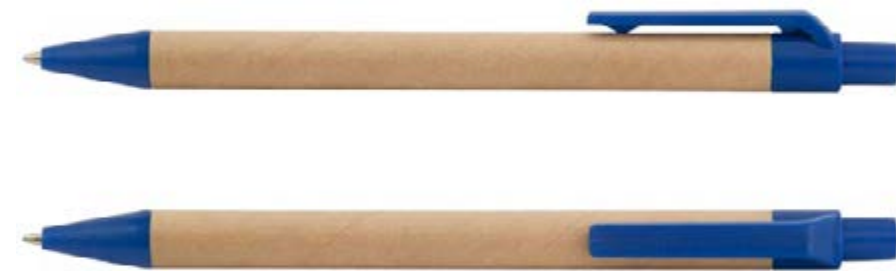

ES0005

BOLÍGRAFO MADEIRA

COLORES DE LÍNEA:

Bolígrafo ecológico sistema retráctil.

ES0002

BOLÍGRAFO MISSISSIPPI

COLORES DE LÍNEA:

Bolígrafo ecológico con sistema retráctil.

ES0920

BOLÍGRAFO RESALTADOR HOLANDA

COLORES DE LÍNEA:

Bolígrafo plástico sistema twist y resaltador con tapa. Cristales en la parte central para dar diseño.