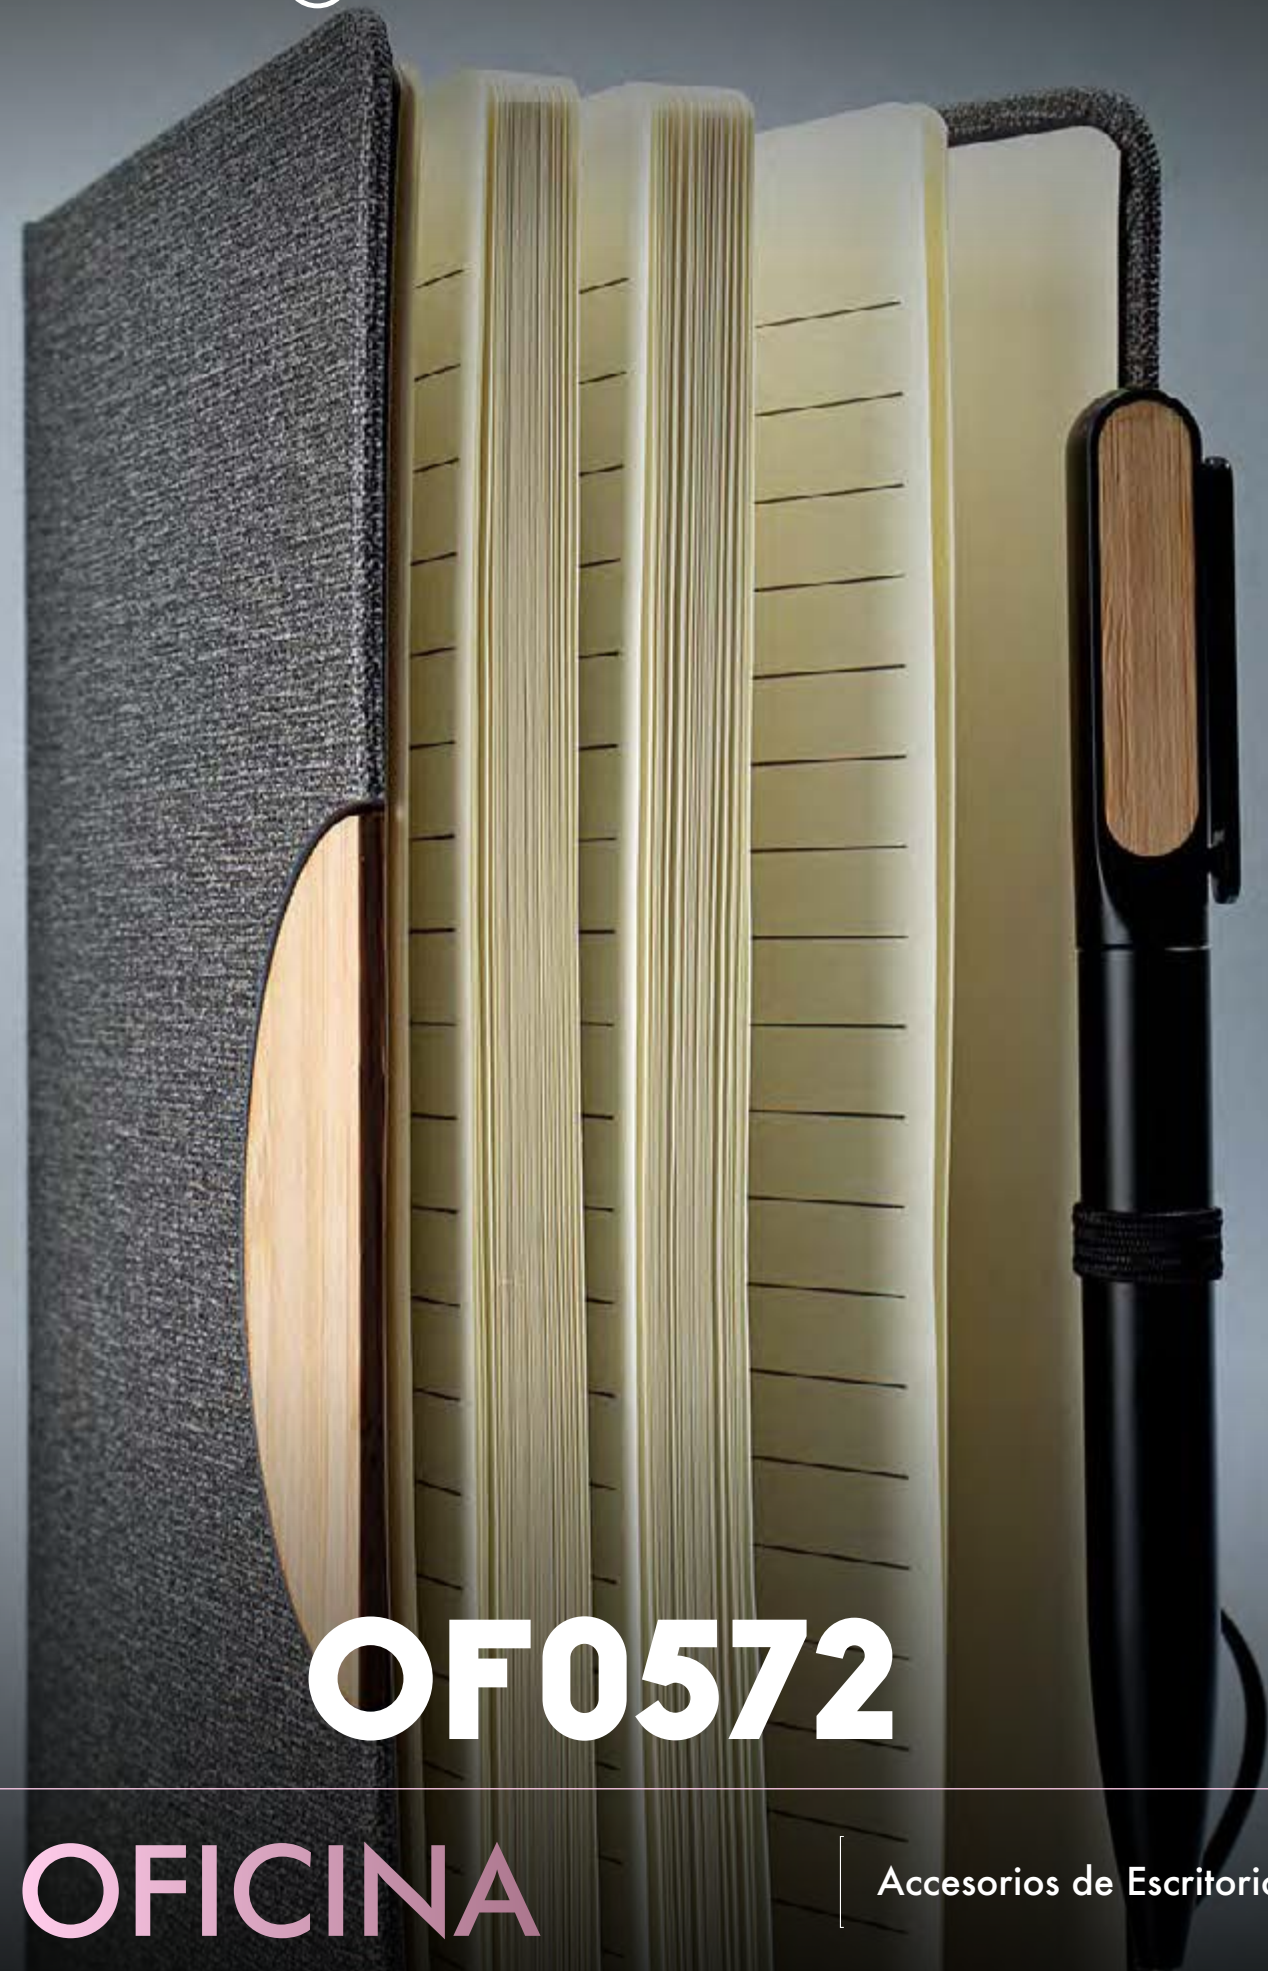

SET EJECUTIVO NEXUS

OF0572