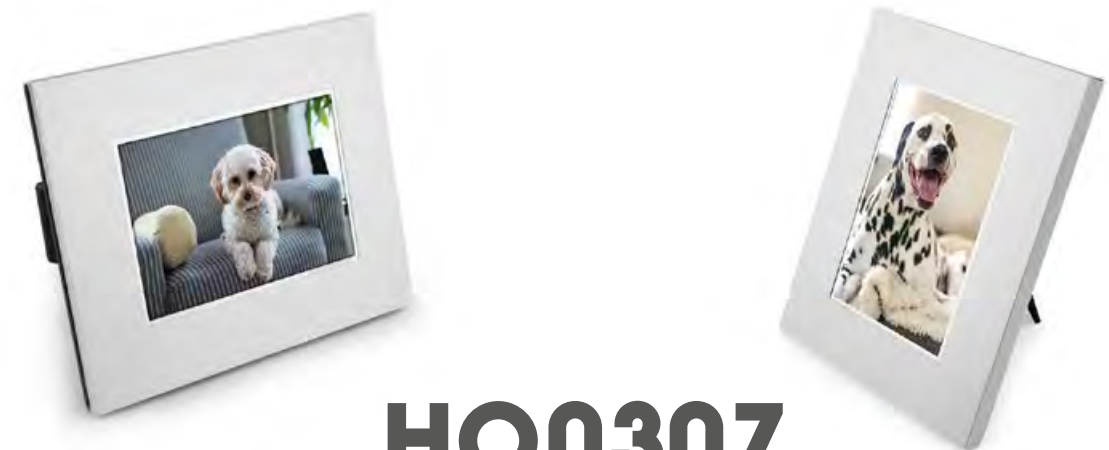

PORTARETRATOS FRIDA

HO0307

COLORES DE LÍNEA:

Portaretratos en aluminio, diseño rectangular. Tamaño de la foto: 10 x 15 cm.