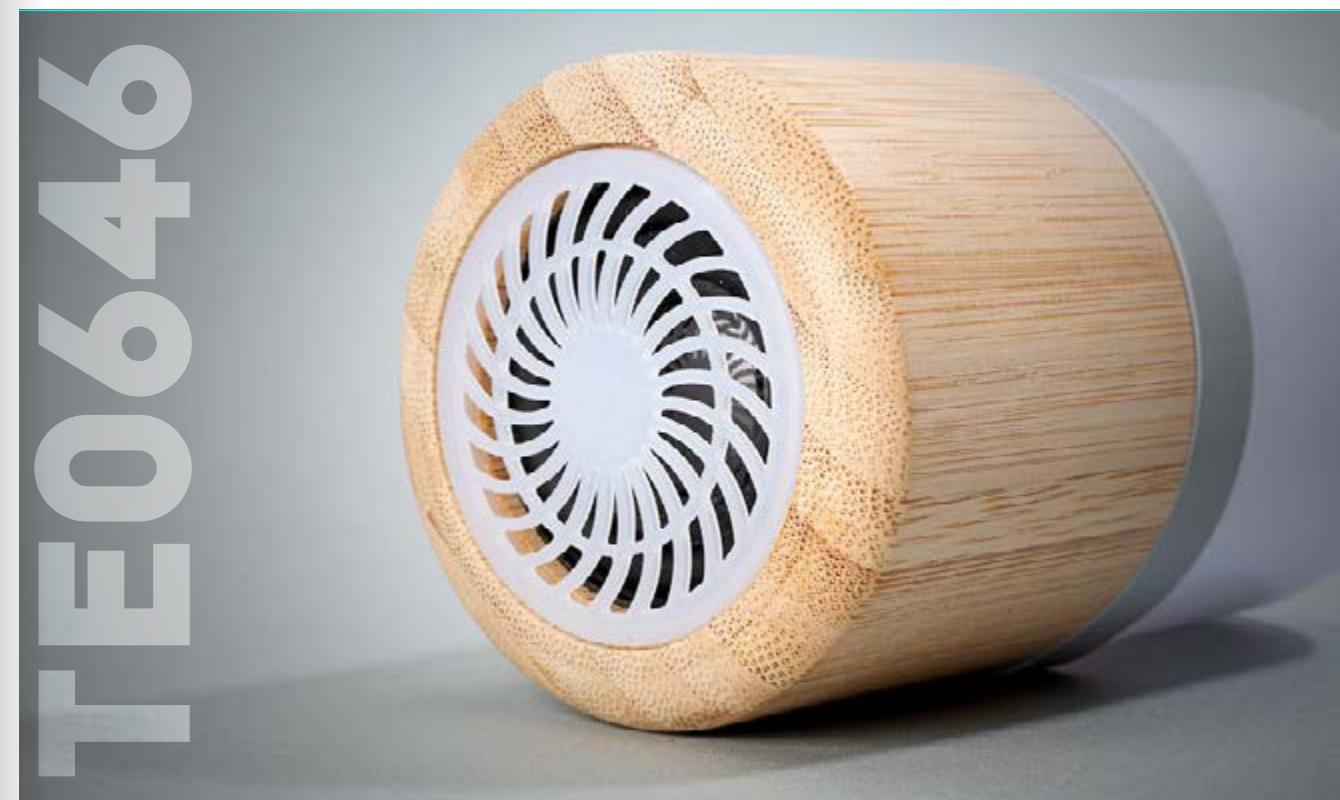

ALTAVOZ DISCO