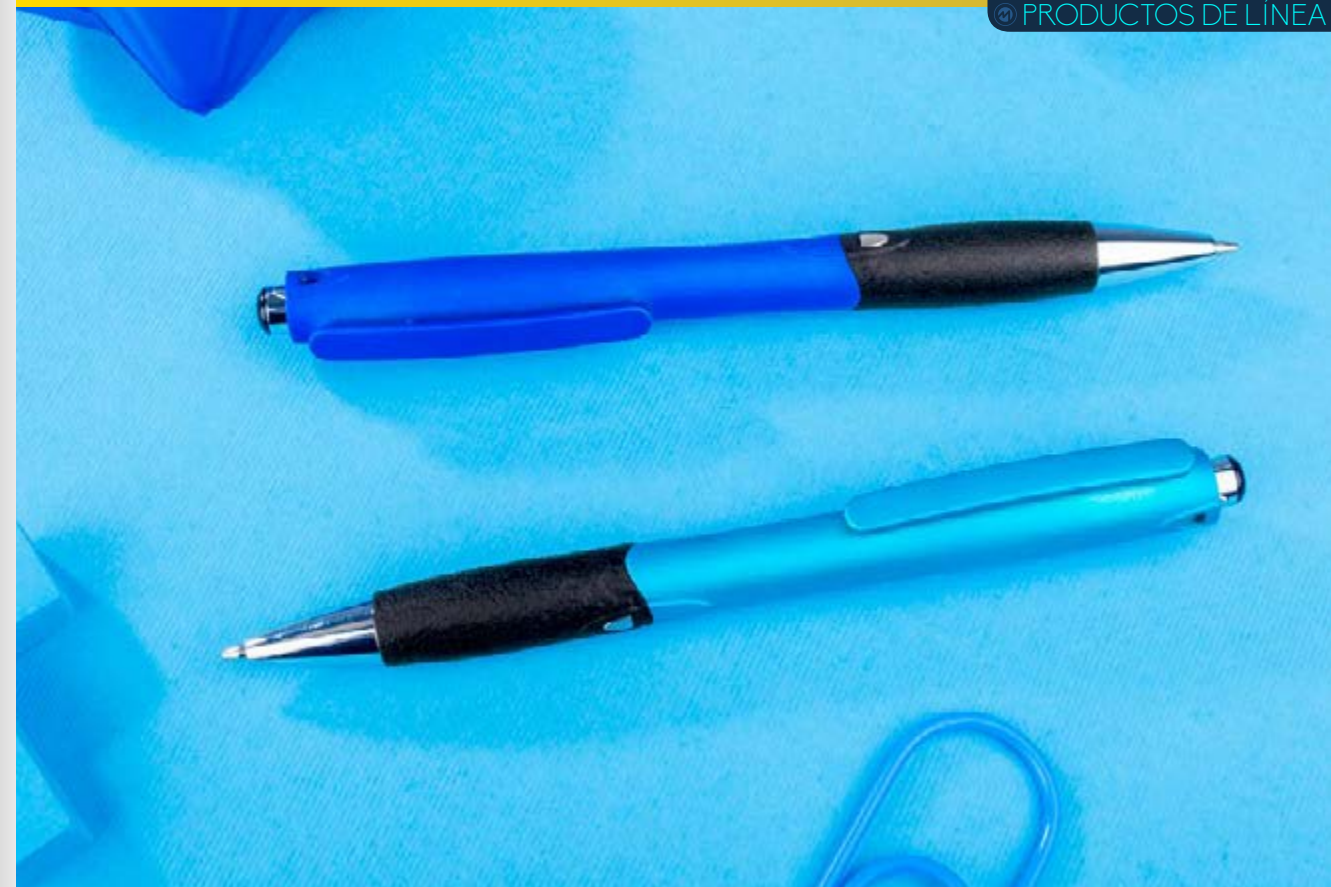

ES0114

BOLÍGRAFO NEW CASTLE METALIZADO

Bolígrafo plástico sistema retráctil.

COLORES DE LÍNEA:

ES0656

BOLÍGRAFO NEW CASTLE NEÓN

COLORES DE LÍNEA:

Bolígrafo plástico sistema retráctil y acabado neón.

ES0926

BOLIGRAFO HUNGRIA METALIZADO

COLORES DE LÍNEA:

Bolígrafo plástico con sistema retráctil con grip en caucho.