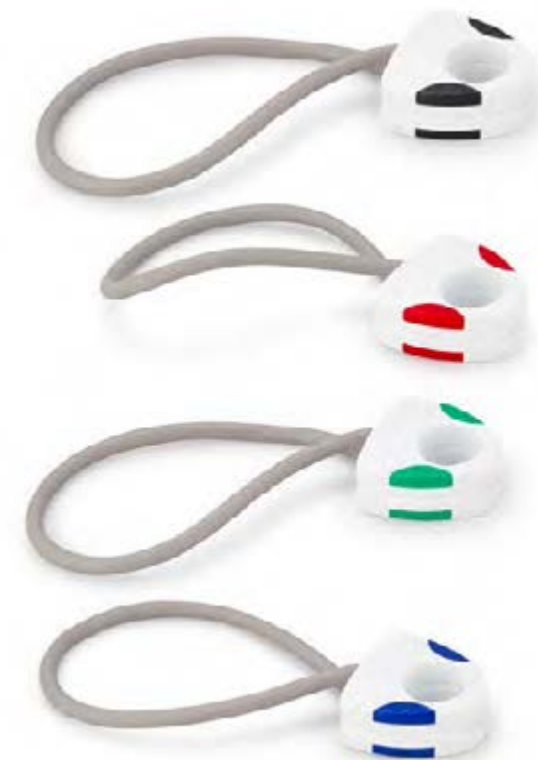

VI0102 COLCHONETA YOGA

COLORES DE LÍNEA:

Colchoneta ideal para realizar ejercicios de meditación y/o relajación. Incluye bolsa de transporte.

VI0168

BANDA ELASTICA FORCE

VI0168

COLORES DE LÍNEA:

Banda elástica ideal para hacer entrenamiento fitness o de resistencia, con manijas para mejor agarre y sistema de apertura twist para separarlas, largo de la banda extendida 48 cm.