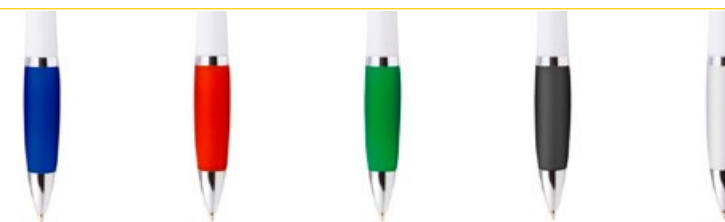

ES0132

BOLÍGRAFO MANCHESTER BLANCO

Bolígrafo plástico sistema retráctil con mina tipo Jumbo.

COLORES DE LÍNEA: