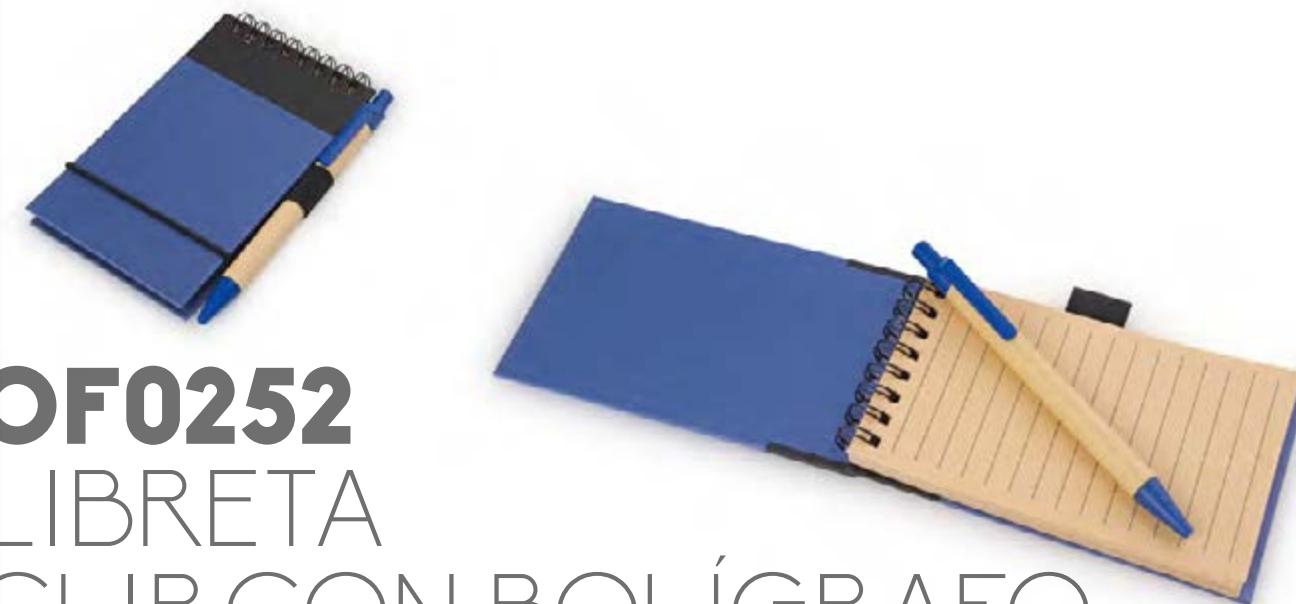

OF0252 LIBRETA CLIP CON BOLÍGRAFO

COLORES DE LÍNEA:

Libreta pequeña con argollado doble "O", de 60 hojas rayadas en papel reciclado con bolígrafo plástico de color similar y portabolígrafo. Tamaño aproximado A7.