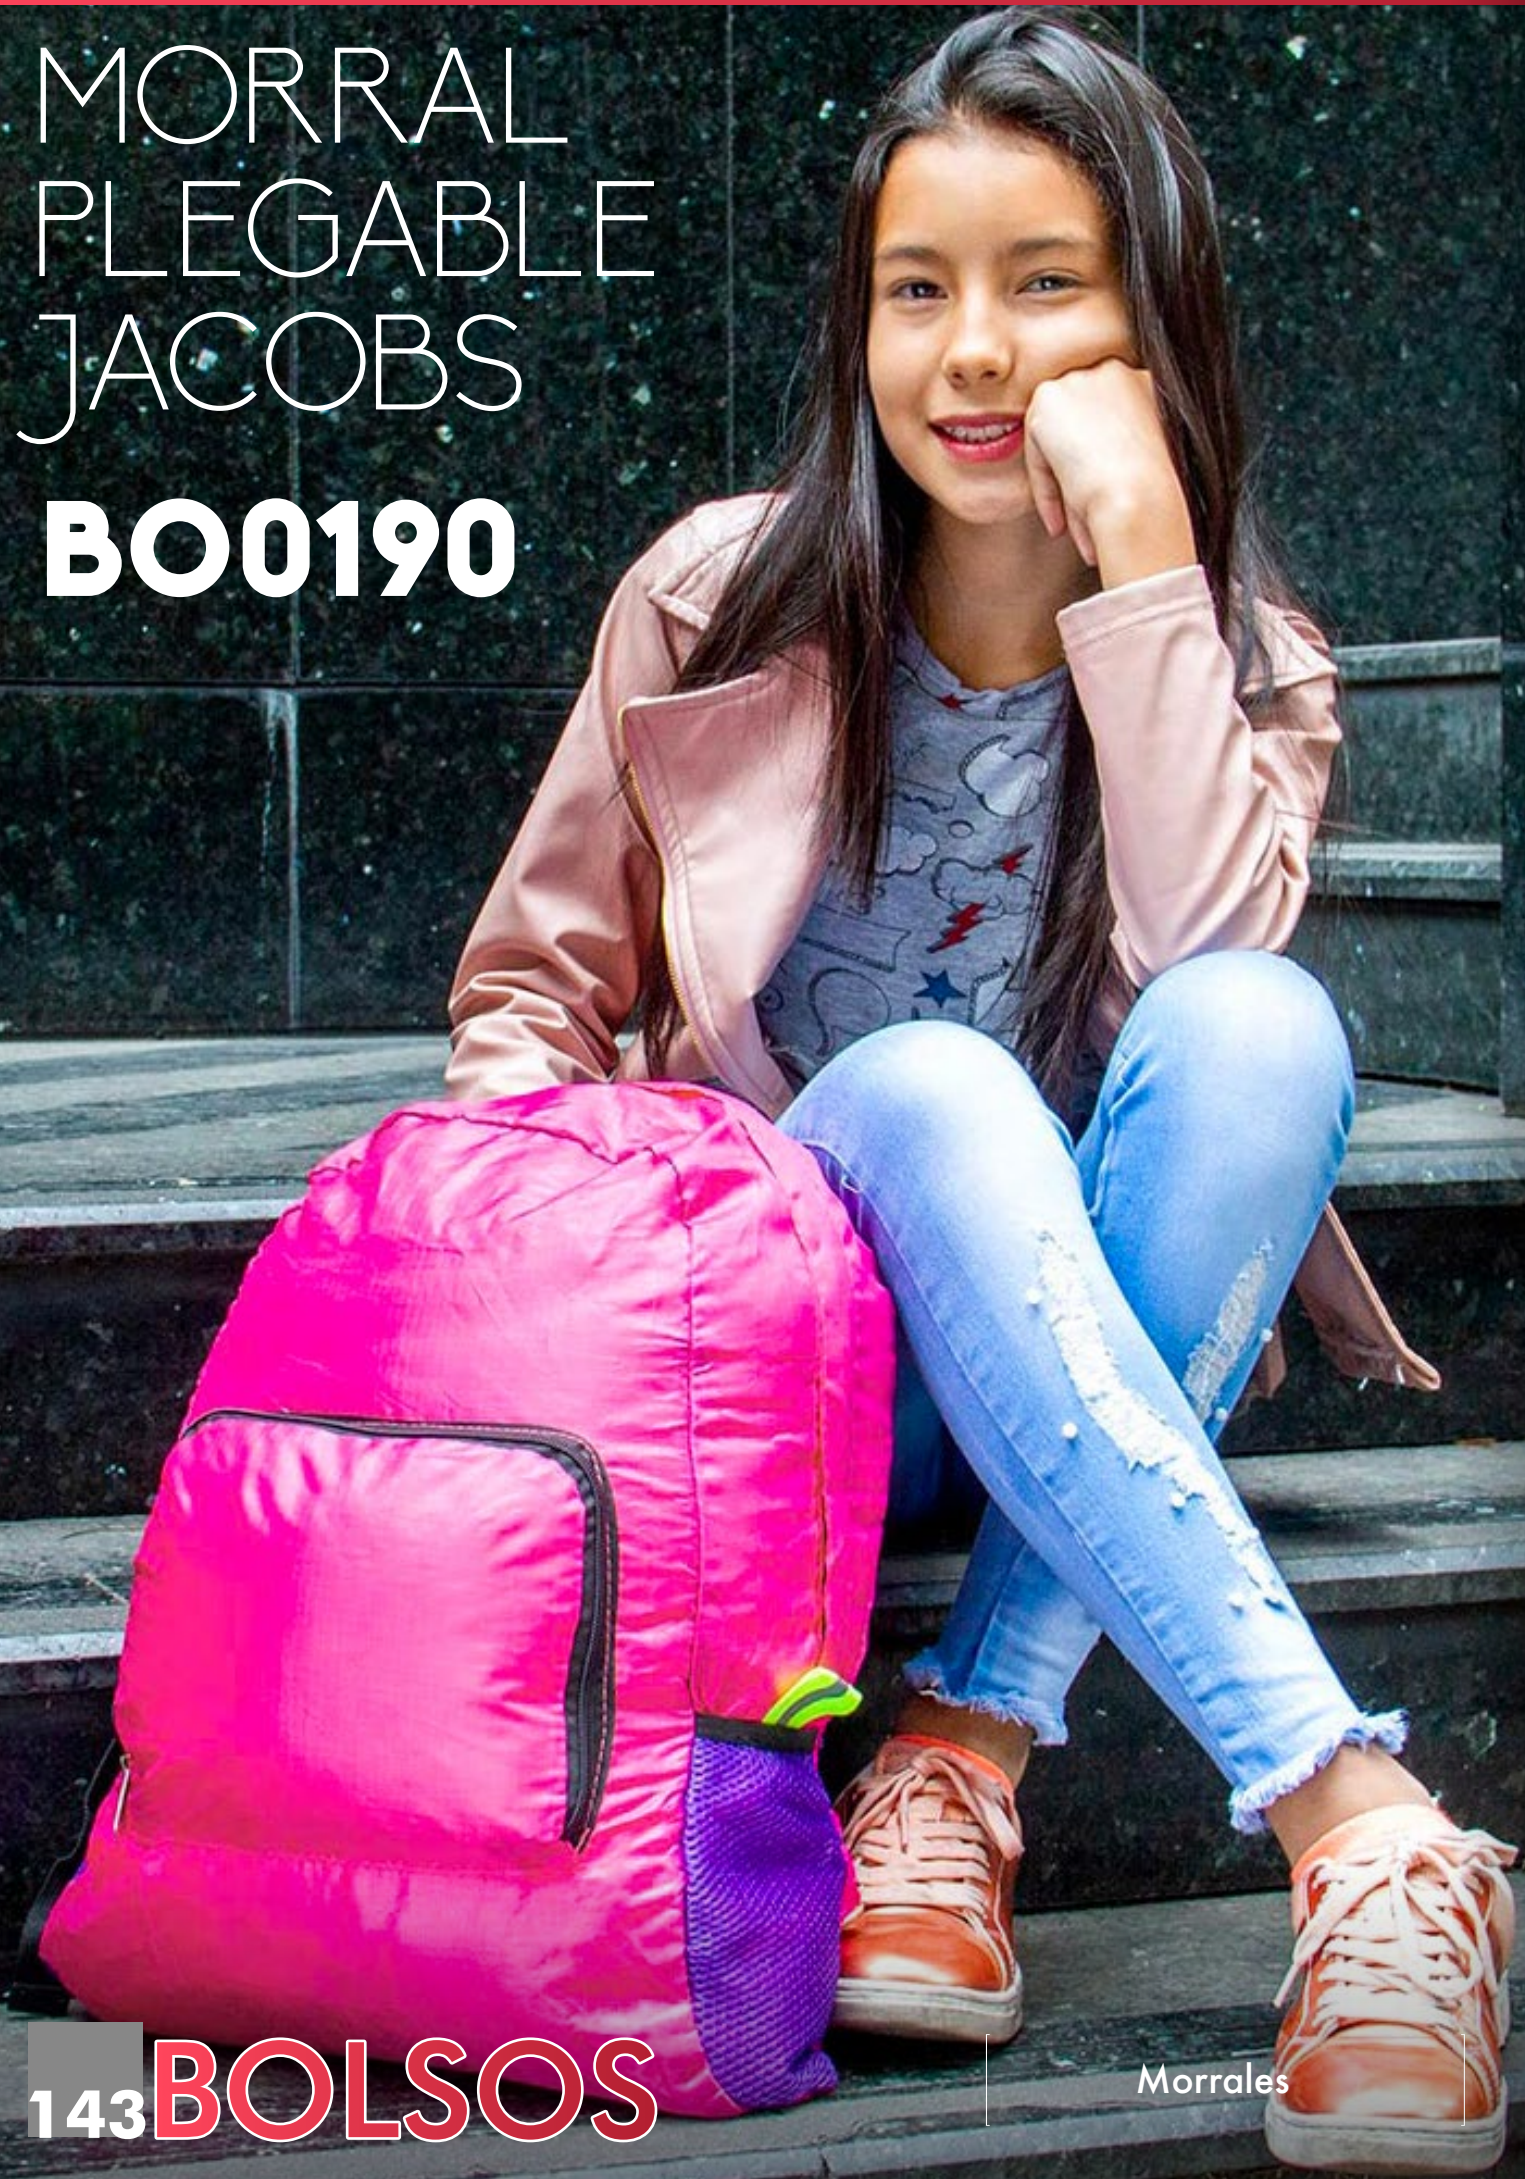

MORRAL
ARIZONA

MORRAL ARIZONA

COLORES DE LÍNEA:

Morral con cargaderas ajustables, bolsillo principal y frontales con cierre en cremallera. Bolsillos laterales en malla.

MORRAL PLEGABLE JACOBS BO0190

MORRAL PLEGABLE JACOBS