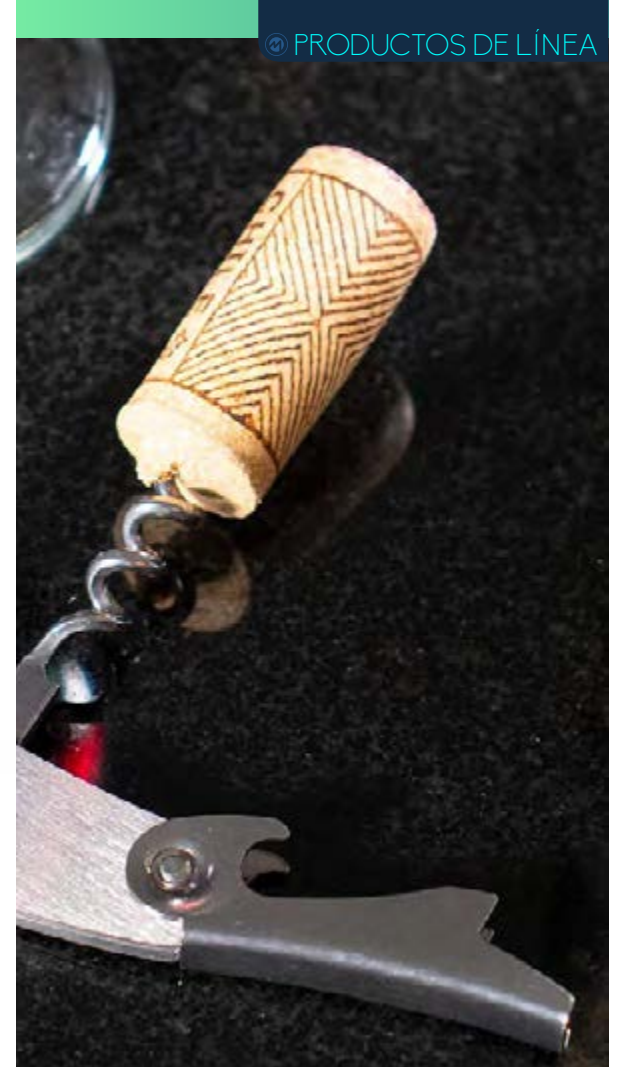

CAJA DE
MADERA 4
ACCESORIOS

Contiene: Sacacorchos de 1 tiempo, tapón metálico, termómetro, aro antigoteo.