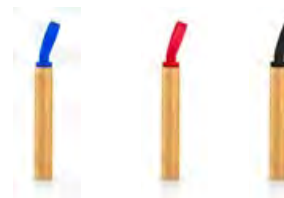

SET DE CUBIERTOS BELLA

HO0373

PITILLOS OCTOPUS

PITILLOS OCTOPUS

HO0364

COLORES DE LÍNEA:

Pitillos ecológicos en acero inoxidable y boquilla en silicona con estuche en Bambú, Práctica tapa con correa para transportar fácilmente y cepillo para su limpieza. Producto de uso personal.