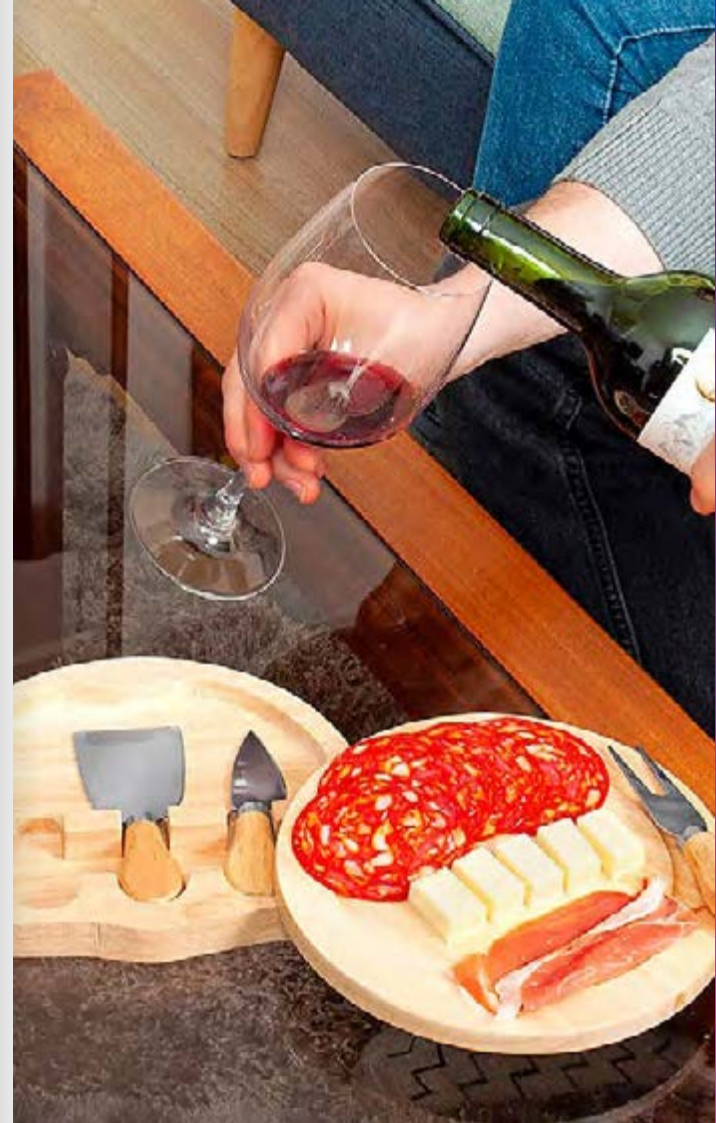

SET BBQ FRIENDS HO0335

Set de BBQ 3 piezas. Incluye: espátula, pinza y tenedor en práctico estuche con doble agarradera.

SET BBQ FRIENDS

COLORES DE LÍNEA:

HO0305

SET DE QUESOS ROQUEFORT

COLORES DE LÍNEA:

Tabla redonda con 4 Cuchillos para quesos. Lavar con agua y jabón y secar al aire libre.