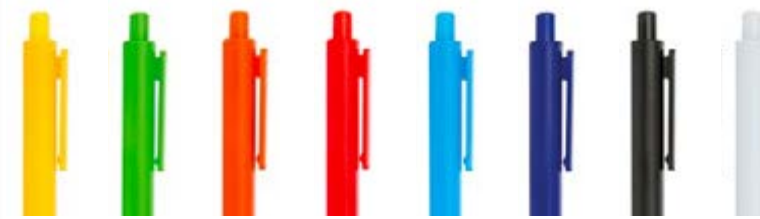

ES0921

BOLIGRAFO ALUMINIO ALEMANIA

COLORES DE LÍNEA:

Bolígrafo rectangular con sistema de apertura retráctil,

ES0707

APUNTADOR LÁSER MANAGER

COLORES DE LÍNEA:

Bolígrafo con linterna y láser, sistema de apertura Twist, incluye estuche metálico Individual y 3 pilas de repuesto. Útil como herramienta práctica para presentaciones, enseñanza, reuniones, discursos y capacitaciones. Puntero para pantallas Resistivas que normalmente son de uso profesional y de precisión. Como dispositivos bancarios por ejemplo.

Bolígrafo plástico con sistema retráctil.

ES0624 BOLÍGRAFO MARSELLA

COLORES DE LÍNEA:

Bolígrafo plástico con sistema de apertura retráctil.

BOLÍGRAFO VIGO ES0637

COLORES DE LÍNEA:

Bolígrafo plástico con diseño geométrico en 3D, con clip transparente y sistema de apertura retráctil.

ES0166

BOLÍGRAFO DRESDE

COLORES DE LÍNEA:

Bolígrafo plástico con sistema de apertura Twist. Clip plateado.

ES0125

BOLÍGRAFO MEMPHIS SÓLIDO

COLORES DE LÍNEA:

Bolígrafo plástico sistema Twist. Parte superior, clip y punta metálica.