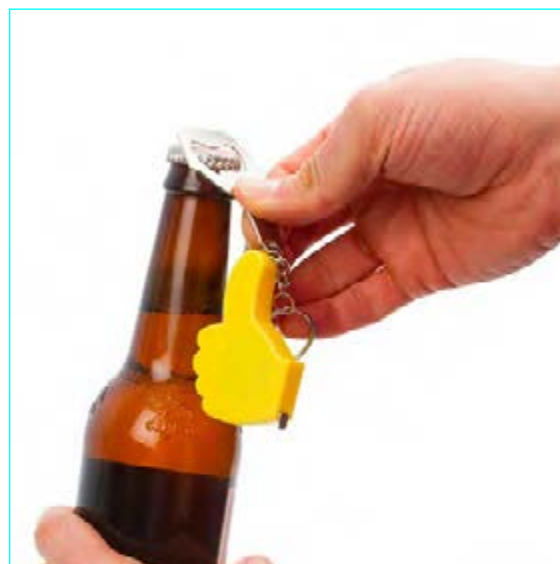

HE0191

DESTAPADOR HE0191 OK

COLORES DE LÍNEA:

Llavero con destapador en forma de mano. Cinta métrica metálica de 1 metro/39 pulgadas.

DESTAPADOR CASCO LIGHT

HE0224

COLORES DE LÍNEA:

Llavero destapador en forma de casco con linterna LED. Con argolla para usar como llavero.