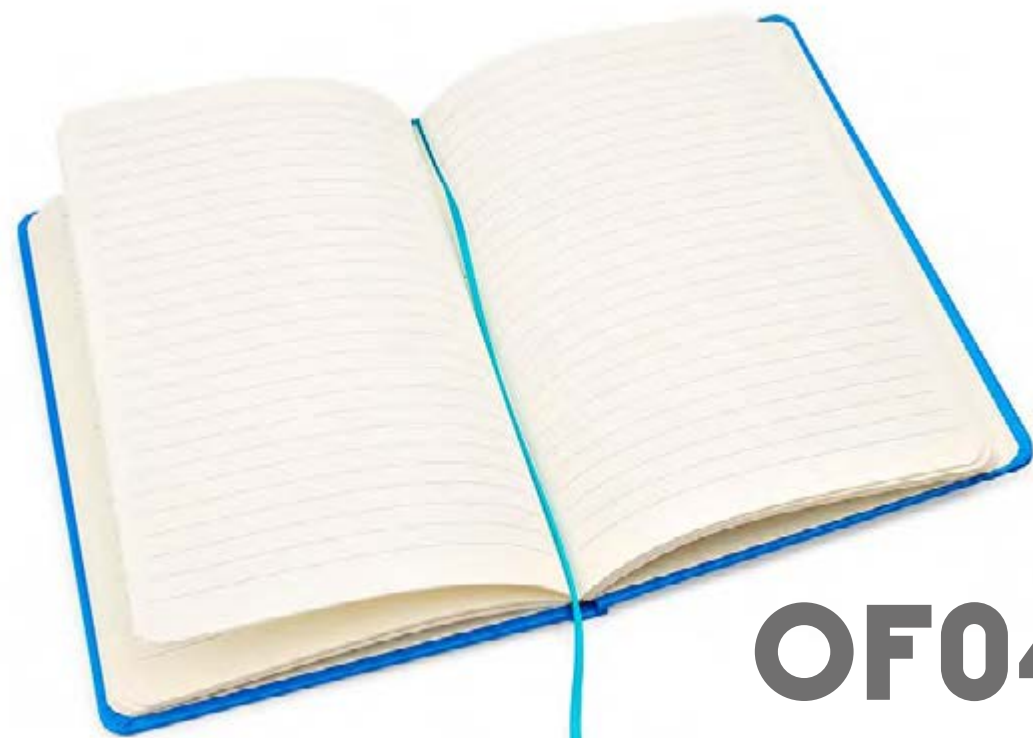

OF0492

LIBRETA NEÓN