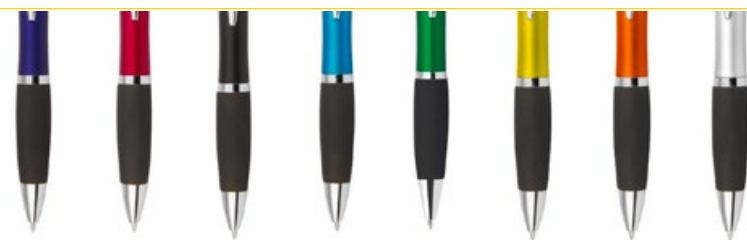

ES0728

BOLÍGRAFO CALIFORNIA STYLUS

COLORES DE LÍNEA:

Bolígrafo con acabado mate, clip y punta plateada, con stylus en la parte superior y tapa.

ES0327

BOLÍGRAFO MONTREAL STYLUS

COLORES DE LÍNEA:

Bolígrafo retráctil con Touch en la punta para pantallas táctiles.

ES0222

BOLÍGRAFO CHARLOTTE STYLUS

COLORES DE LÍNEA:

Bolígrafo con sistema de apertura Twist y Touch para dispositivos con pantallas táctiles.

BOLÍGRAFO CATANIA STYLUS **ES0349**

COLORES DE LÍNEA:

Bolígrafo con sistema de apertura Twist y Touch para dispositivos con pantallas táctiles.

ES0354

BOLÍGRAFO MANCHESTER STYLUS MATE

COLORES DE LÍNEA:

Bolígrafo con Touch para dispositivos con pantalla táctil. Sistema de apertura Twist.

ES0320

BOLÍGRAFO NEW CASTLE STYLUS

COLORES DE LÍNEA:

Bolígrafo retráctil con acabado mate, clip y punta plateados, stylus en la punta para dispositivos de pantalla táctil.