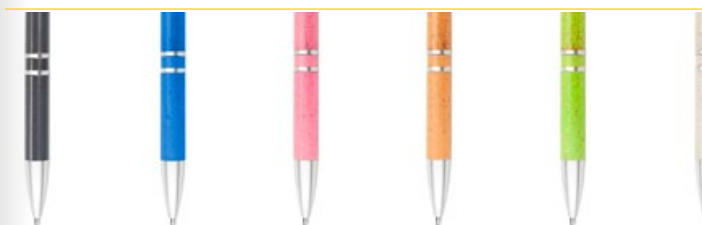

BOLÍGRAFO MONTREAL PAJA TRIGO

COLORES DE LÍNEA:

Bolígrafo ecológico con sistema retráctil y clip metálico