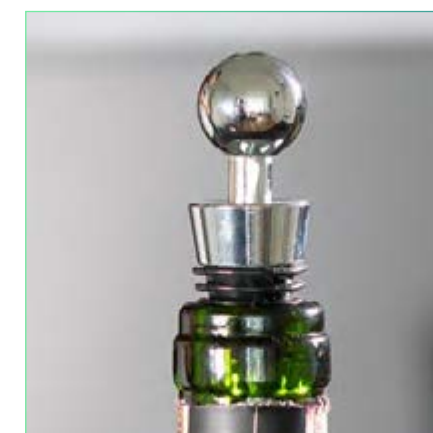

ARO ANTIGOTEO

SACACORCHOS

CORTAGOTAS

TAPÓN