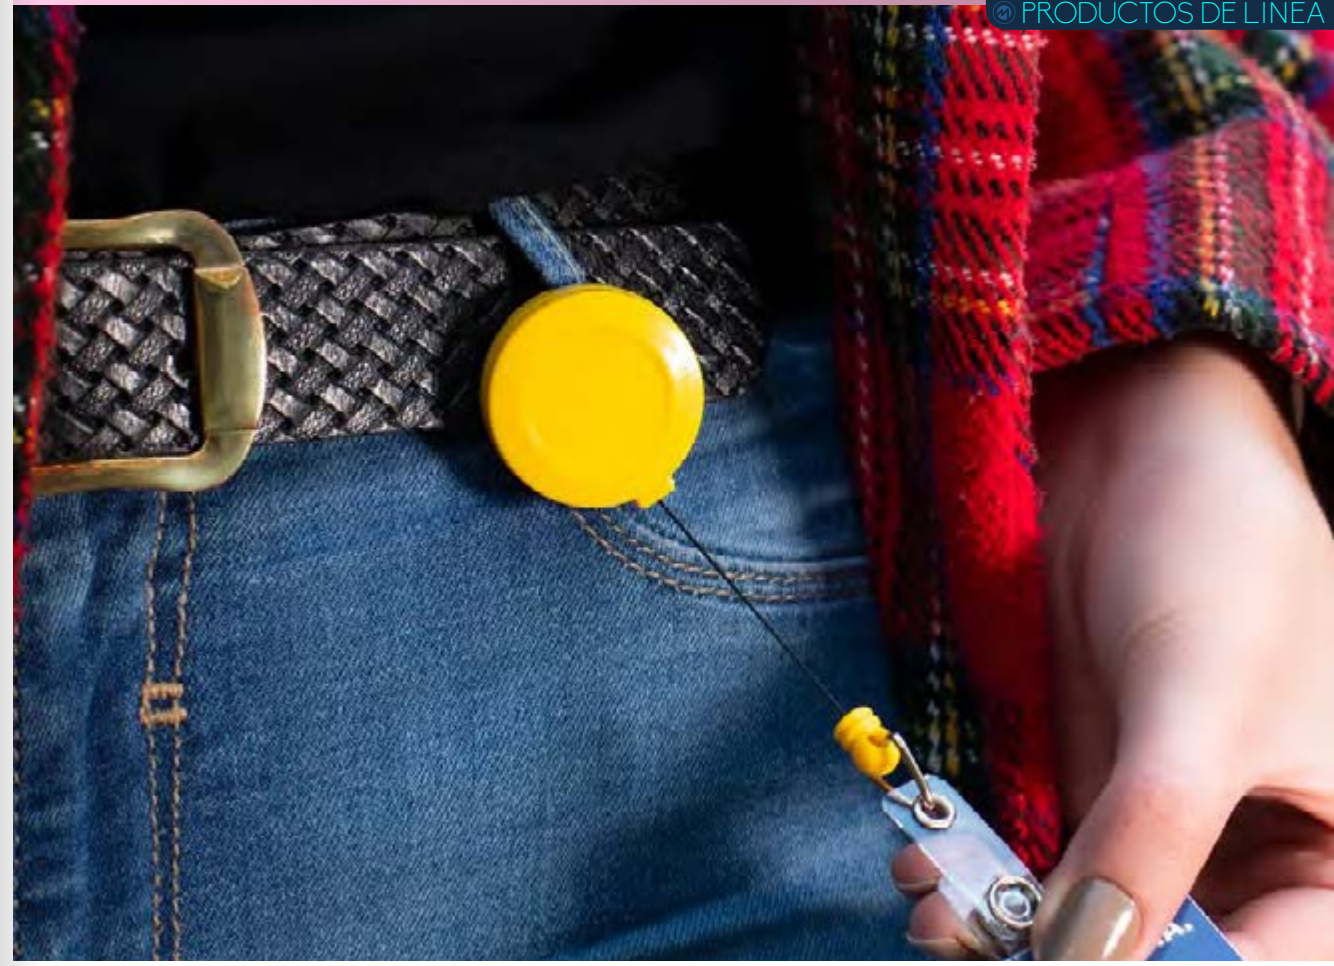

ALCANCÍA
OINK

COLORES DE LÍNEA:

Alcancía con forma de cerdo en colores vibrantes. Con tapón en la parte inferior para vaciar la alcancía.

IDENTIFICADOR CLIP

HE0230

COLORES DE LÍNEA:

Portacarné con sistema retráctil y gancho carabinero.