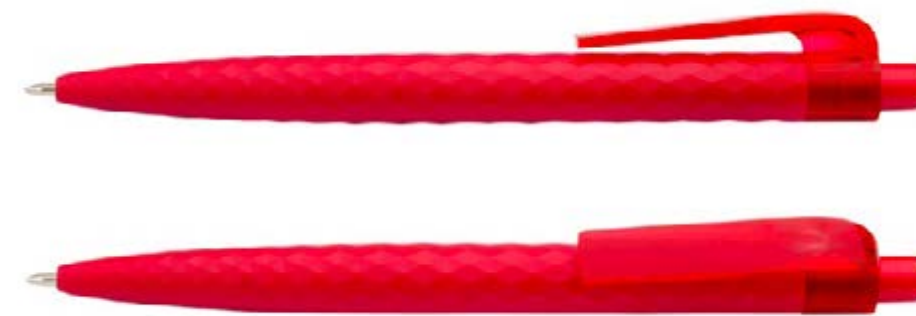

Bolígrafo plástico con sistema retráctil.

ES0624 BOLÍGRAFO MARSELLA

COLORES DE LÍNEA:

Bolígrafo plástico con sistema de apertura retráctil.

BOLÍGRAFO VIGO ES0637

COLORES DE LÍNEA:

Bolígrafo plástico con diseño geométrico en 3D, con clip transparente y sistema de apertura retráctil.

ES0166

BOLÍGRAFO DRESDE

COLORES DE LÍNEA:

Bolígrafo plástico con sistema de apertura Twist. Clip plateado.

ES0125

BOLÍGRAFO MEMPHIS SÓLIDO

COLORES DE LÍNEA:

Bolígrafo plástico sistema Twist. Parte superior, clip y punta metálica.