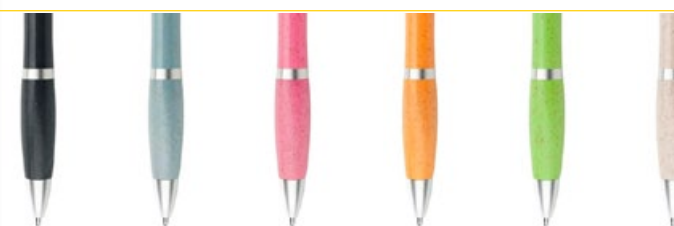

ES0916

BOLÍGRAFO MADEIRA PAJA TRIGO

COLORES DE LÍNEA:

Bolígrafo ecológico con sistema retráctil. Paja de trigo en la parte superior e inferior.

ES0917

BOLÍGRAFO MANCHESTER PAJA DE TRIGO

COLORES DE LÍNEA:

Bolígrafo ecológico con sistema retráctil.