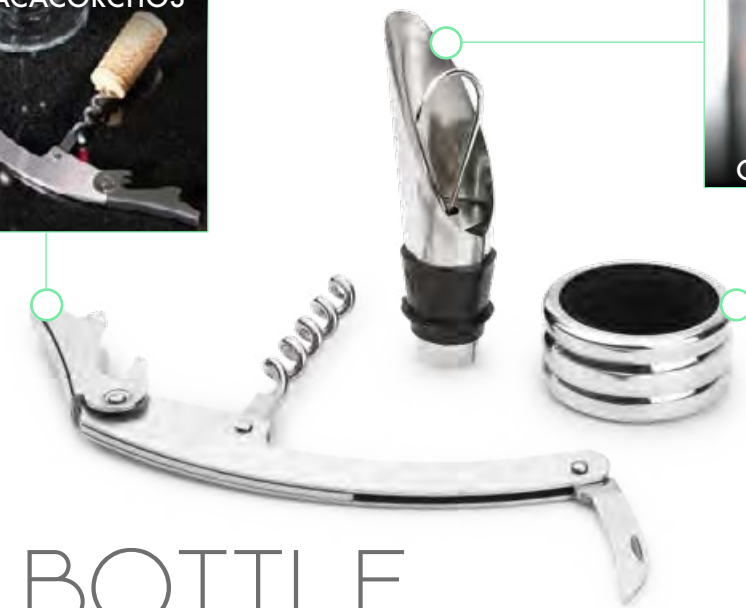

Contiene: 4 accesorios de bar con aplique en madera: Sacacorchos descapsulador de 1 tiempo, cortagotas, tapón metálico y aro antigoteo. NO INCLUYE LA BOTELLA DE VINO.

Bar

CAJA DE MADERA PARA UNA BOTELLA **HO0106**

ACCESORIOS

Contiene 4 accesorios con apliques en madera: Tapón para botella, sacacorchos descapsulador de 1 tiempo, termómetro y cortagotas.

HO0083

CAJA DE
MADERA 4
ACCESORIOS

Contiene: Sacacorchos de 1 tiempo, tapón metálico, termómetro, aro antigoteo.

SET VINO BOTTLE

HO0310

SET VINO BOTTLE

COLORES DE LÍNEA:   

Contiene 3 accesorios de bar: Tapón para botella, aro anti goteo, sacacorchos de 1 tiempo. Caja con diseño de botella y acabado en goma.

ARO ANTIGOTEIO