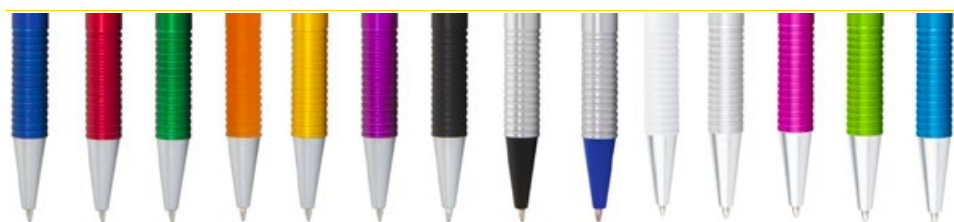

BOLÍGRAFO ASPEN

ES0322

COLORES DE LÍNEA:

Bolígrafo plástico con acabado mate clip plateado. Sistema de apertura retráctil.

ES0114

BOLÍGRAFO NEW CASTLE METALIZADO

Bolígrafo plástico sistema retráctil.

COLORES DE LÍNEA: