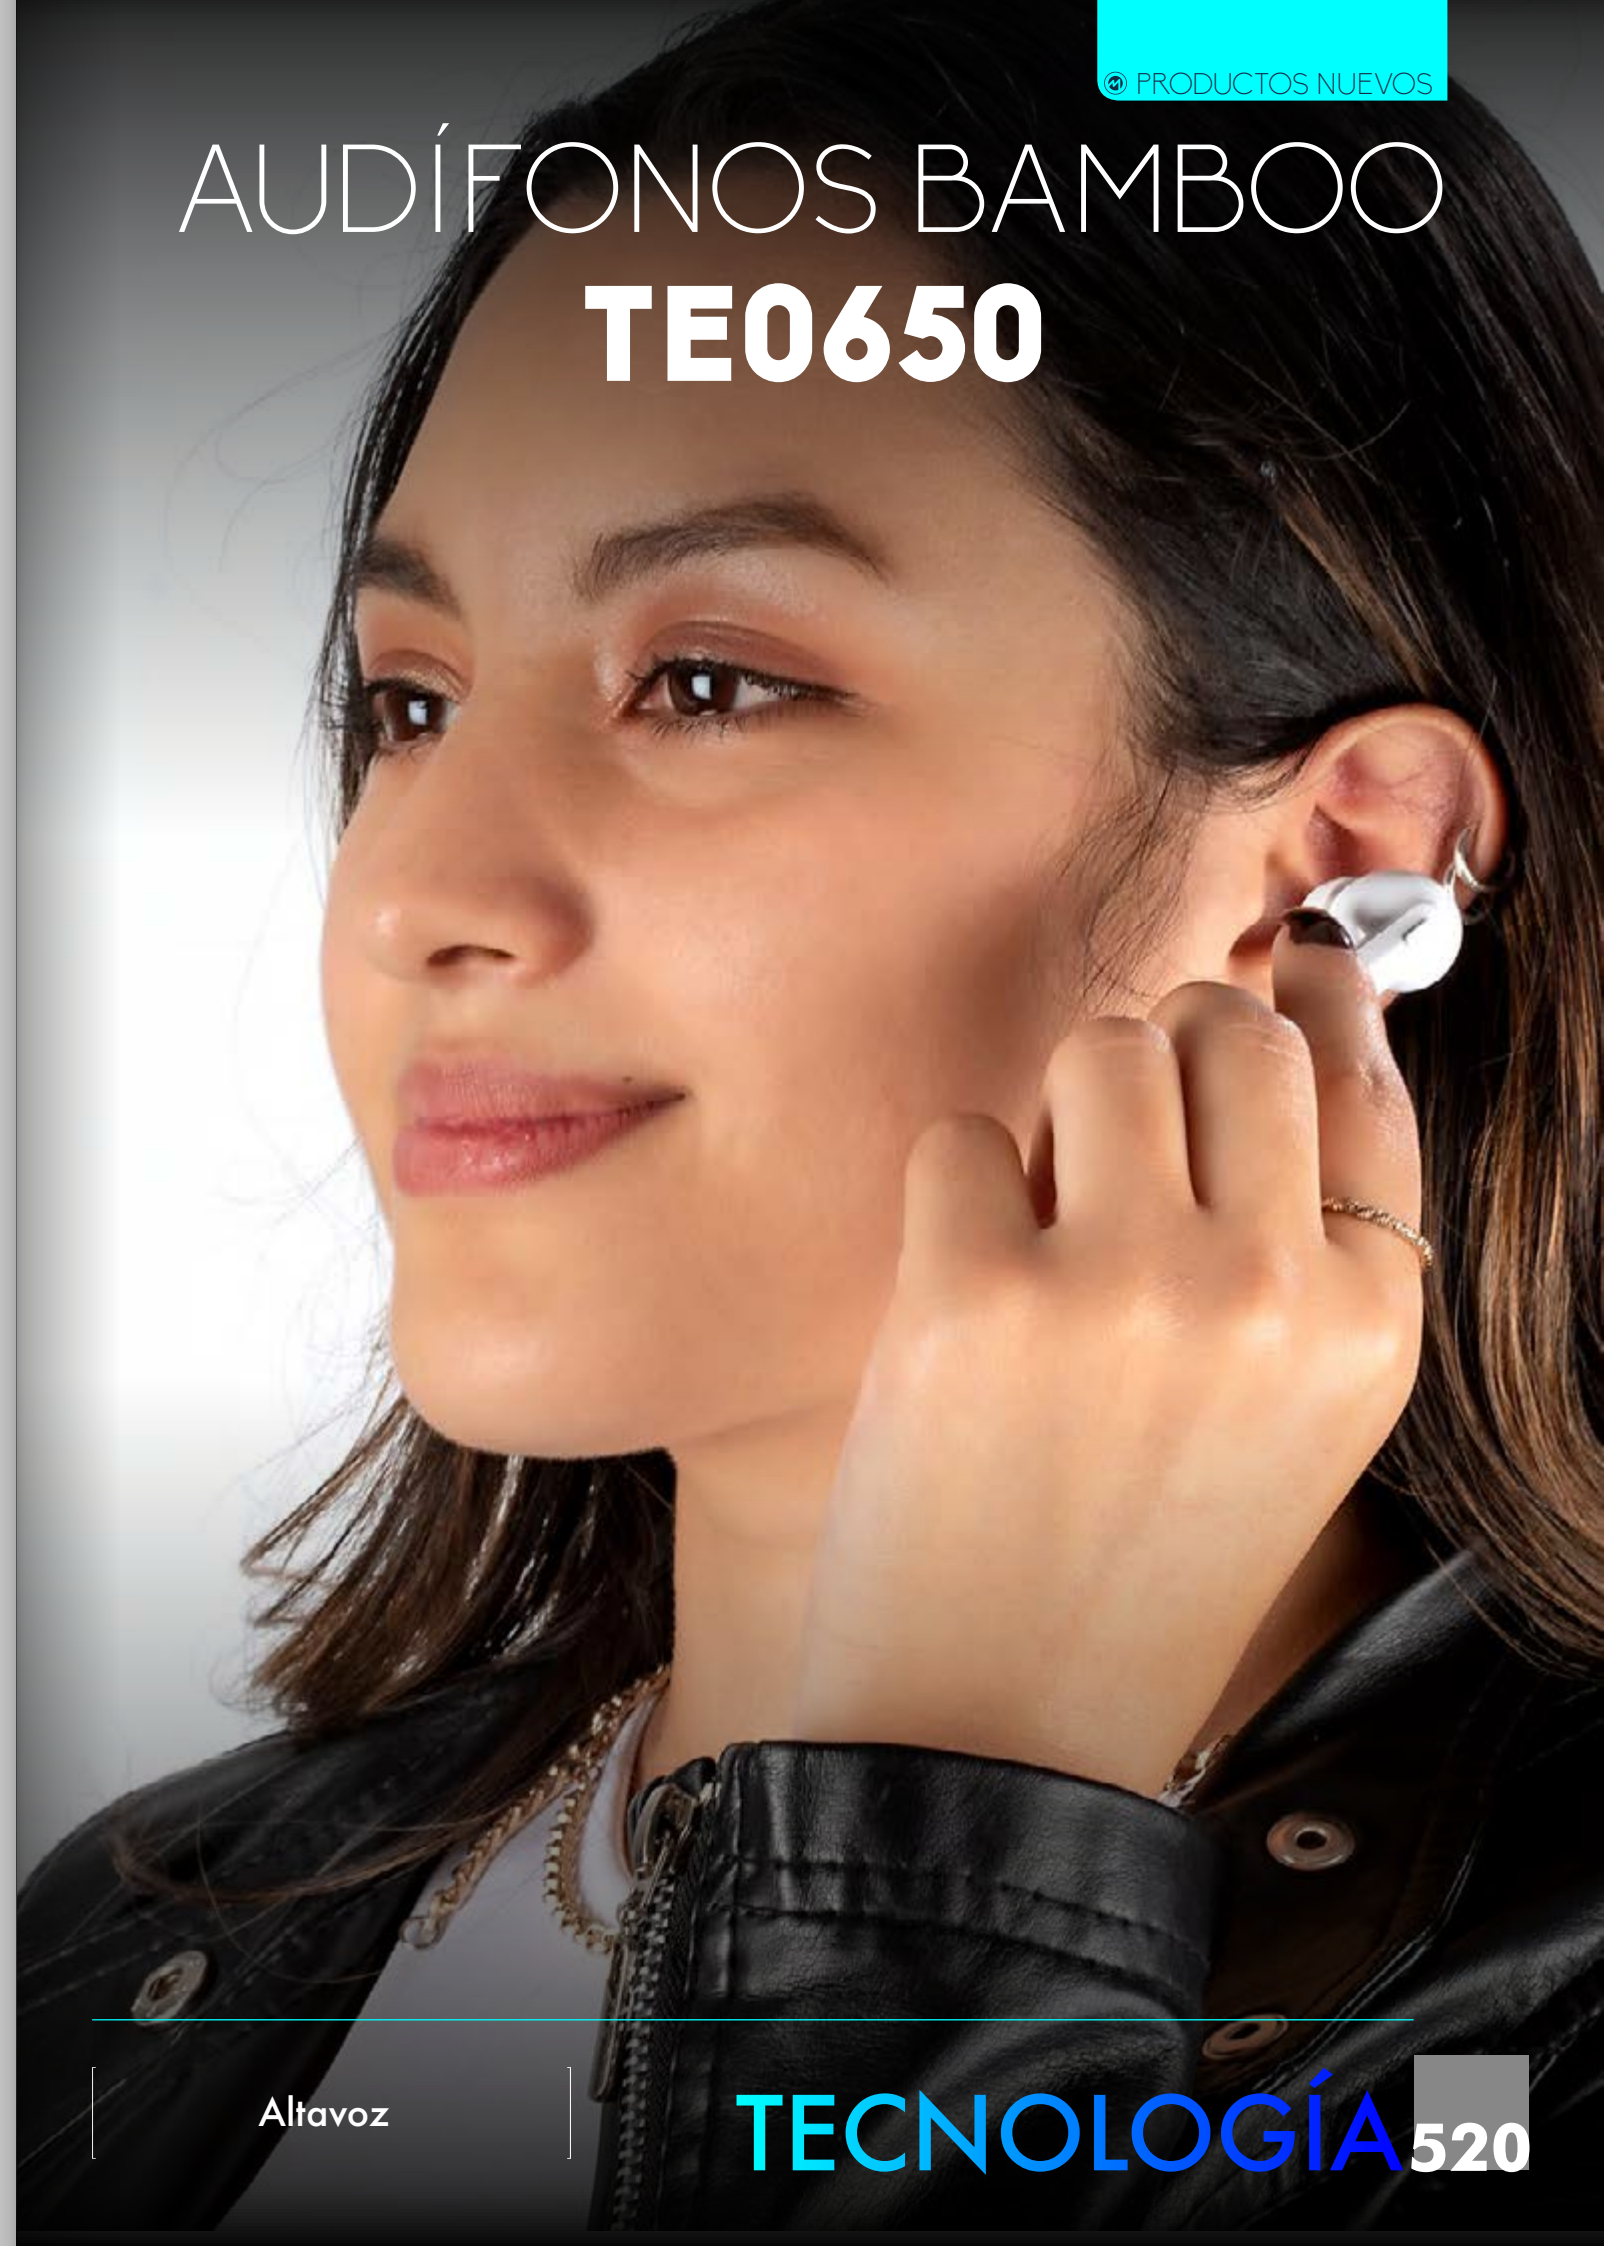

Audífonos inalámbricos TWS. Bluetooth versión 5.0, con cargador integrado en caja de bambú y cierre imantado. Batería 3.7V/240mA. Incluye función para cargar los audífonos utilizando la tecnología Wireless sin necesidad de cables, incluye cable de carga micro usb. Accesorio para carga Wireless no incluido, se vende por separado