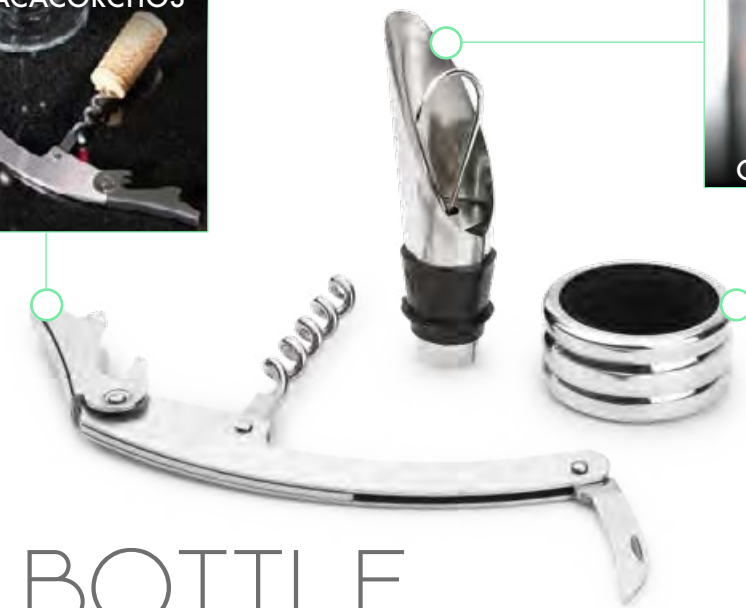

Bar

CAJA DE MADERA PARA UNA BOTELLA **HO0106**

Contiene: Sacacorchos descapsulador de 1 tiempo, cortagotas, tapón metálico, termómetro y aro antigoteo, con apliques en madera.
NO INCLUYE LA BOTELLA DE VINO.

CAJA DE MADERA PARA UNA BOTELLA

HO0084

CAJA DE BAMBÚ 4

ACCESORIOS

Contiene 4 accesorios con apliques en madera: Tapón para botella, sacacorchos descapsulador de 1 tiempo, termómetro y cortagotas.

HO0083

CAJA DE MADERA 4 ACCESORIOS

Contiene: Sacacorchos de 1 tiempo, tapón metálico, termómetro, aro antigoteo.

SET VINO BOTTLE

HO0310

SET VINO BOTTLE

COLORES DE LÍNEA:   

Contiene 3 accesorios de bar: Tapón para botella, aro anti goteo, sacacorchos de 1 tiempo. Caja con diseño de botella y acabado en goma.