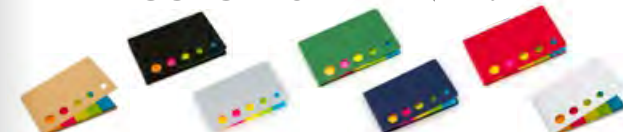

Set argollado doble "O", contiene: Juego de 5 colores de banderas adhesivas en papel x 25 unidades cada color, 3 juegos de memos adhesivos x 25 hojas cada color.