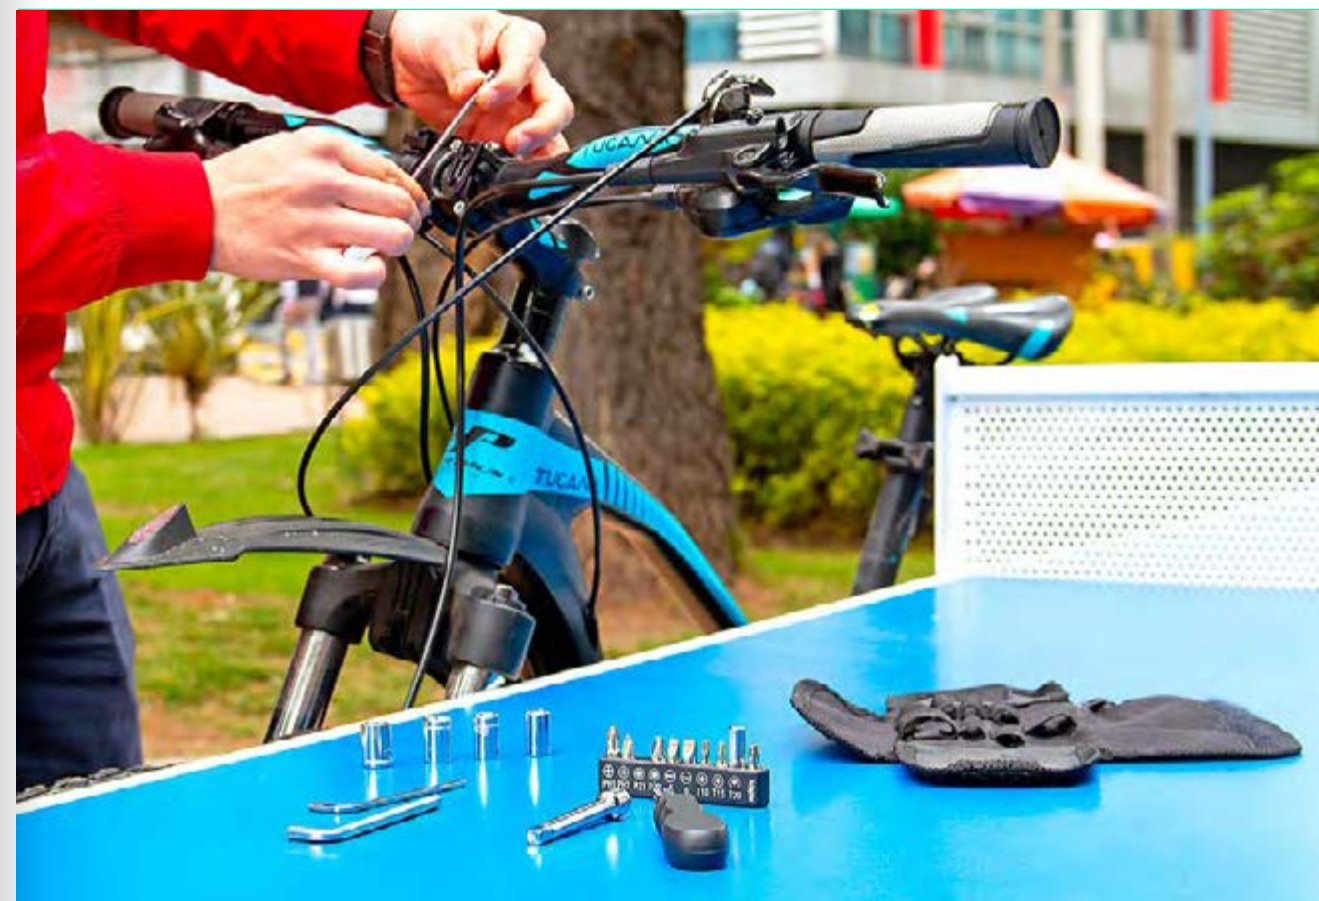

HERRAMIENTERO PARTNER

HE0326

HERRAMIENTERO PARTNER

COLORES DE LÍNEA:

Set de herramientas presentado en estuche textil tipo sobre con cierres en velcro, carabinero y sujetadores elasticos al interior; incluye: Mango con adaptador, 9 puntas, 1 adaptador para copas, 1 extensor, 4 copas y 3 llaves hexagonales.