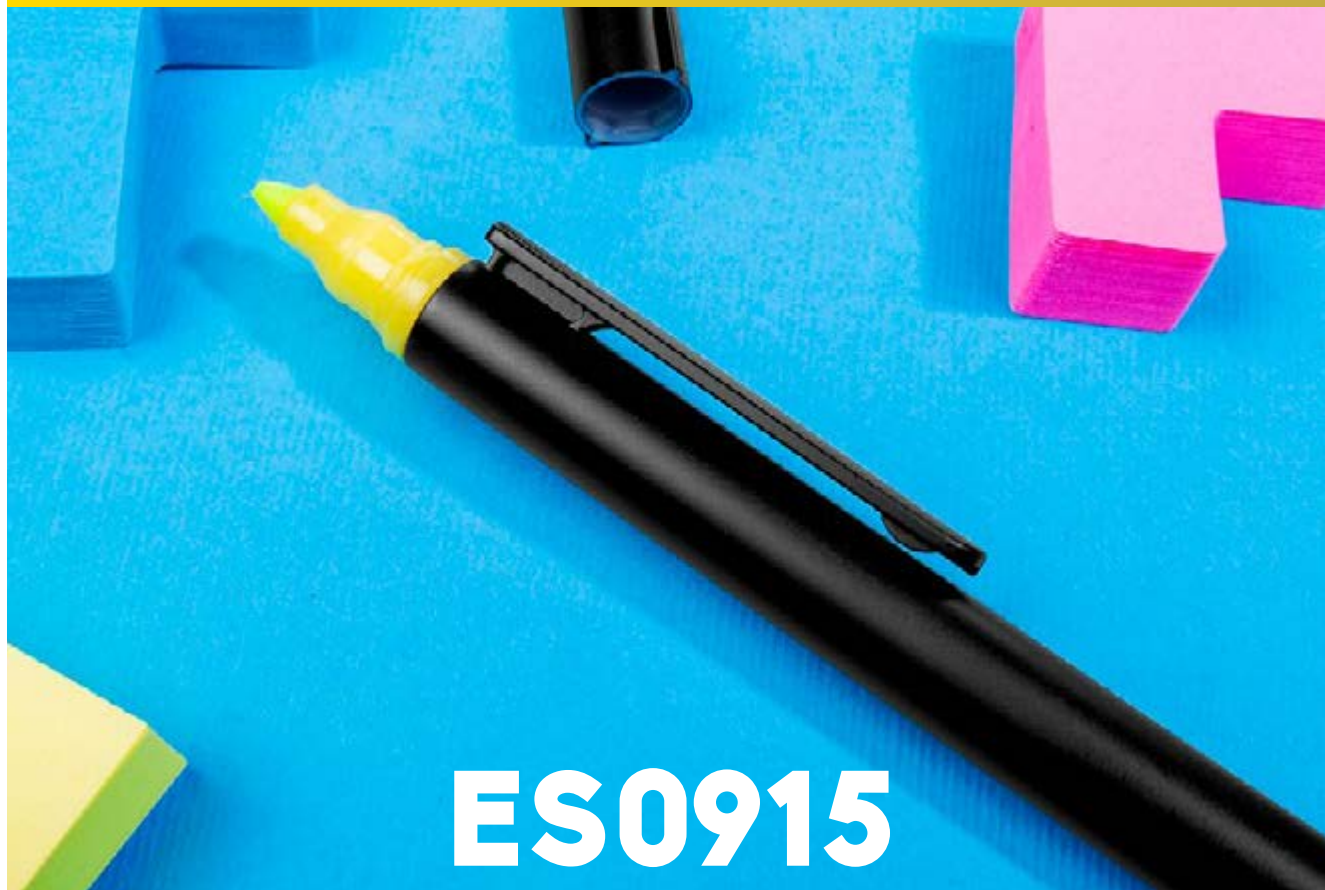

ES0002

BOLÍGRAFO MISSISSIPPI

COLORES DE LÍNEA:

Bolígrafo ecológico con sistema retráctil.

ES0920

BOLÍGRAFO RESALTADOR HOLANDA

COLORES DE LÍNEA:

Bolígrafo plástico sistema twist y resaltador con tapa. Cristales en la parte central para dar diseño.