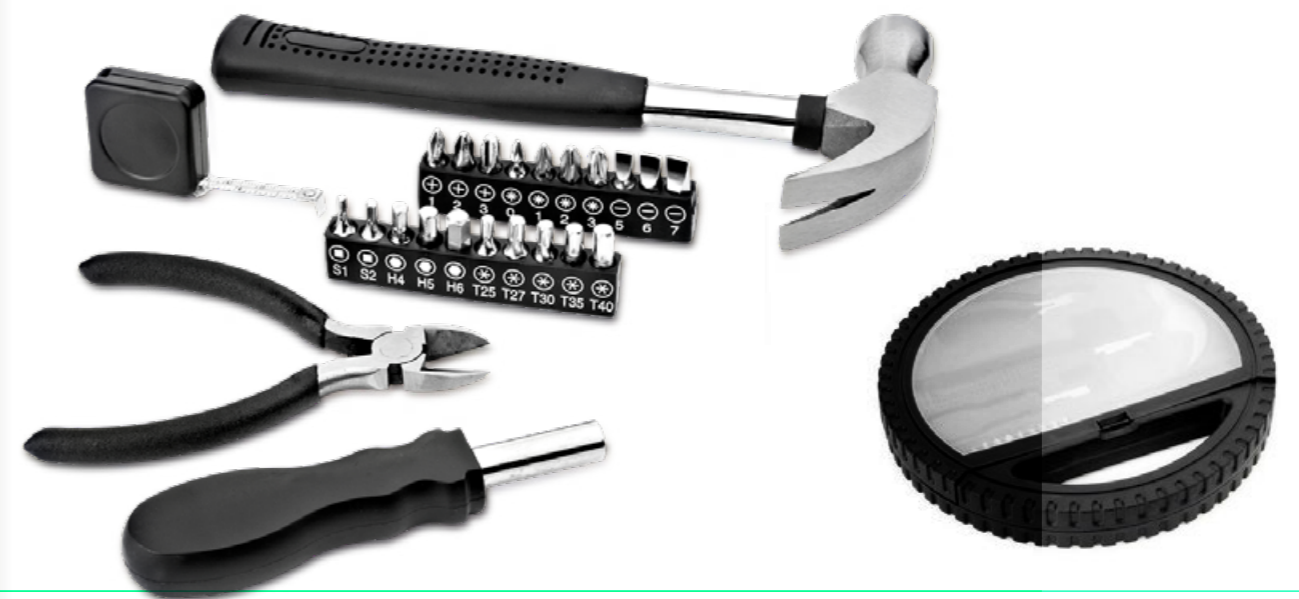

HERRAMIENTAS, LINTERNAS, Y LLAVEROS

HERRAMIENTERO

HE0331

HE0331

HERRAMIENTERO

COLORES DE LÍNEA:

Set de herramientas que incluye: Destornilladores con puntas tipo Phillips y tipo pala, 1 extensor, puntas de destornilladores de precisión 3 tipo Phillips y 3 tipo pala.

HE0277

HERRAMIENTERO
WHEEL

HE0277

COLORES DE LÍNEA:

Caja de herramientas en forma de rueda con cubierta transparente, con manija para fácil transporte. Incluye Martillo, Pinzas, cinta métrica, 10 puntas de destornillador, 1 adaptador y 9 copas.

HE0147

SET DE HERRAMIENTAS SILVER

HE0147

COLORES DE LÍNEA:

Set de herramientas en estuche metálico con cremallera. Incluye 10 puntas ajustables de diferentes formas, 5 copas, 2 destornilladores de precisión, pinza con cortafríos, 3 llaves allen y cinta métrica de 1 metro / 39 pulgadas.

Llavero con función de holder para el celular y dos puntas de destornillador tipo Phillips.

CINTA MÉTRICA OPENER

COLORES DE LÍNEA:

Llavero destapador con cinta métrica metálica de 1 metro/39 pulgadas. Destapador y linterna de un LED.