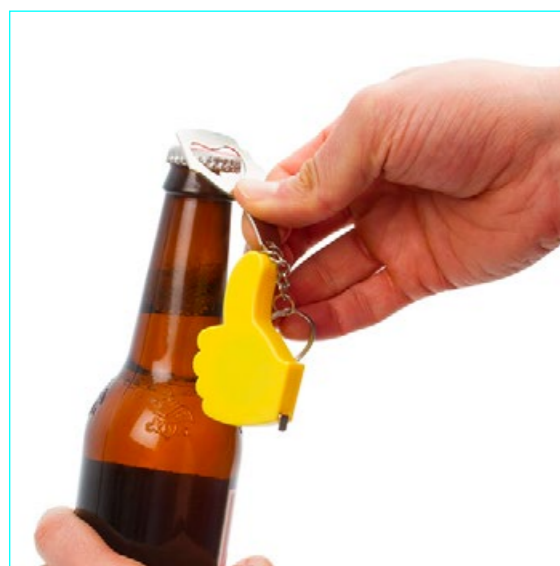

HE0075

COLORES DE LÍNEA:

Llavero con cubierta en forma de llanta. Con cinta métrica metálica de 1m/39 pulgadas. Con argolla para llavero.

© PRODUCTOS DE LÍNEA

HE0080

CINTA MÉTRICA ROUND PLATA

COLORES DE LÍNEA:

Metro con cubierta circular, con seguro de botón al centro. Cinta métrica plástica de 1,5 m. - 60 Pulg. Escala métrica y pulgadas.

HE0191

DESTAPADOR HE0191 OK

COLORES DE LÍNEA:

Llavero con destapador en forma de mano. Cinta métrica metálica de 1 metro/39 pulgadas.