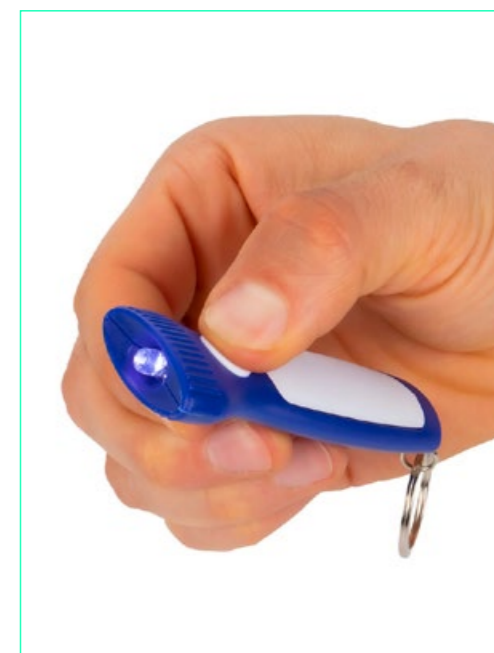

HE0071

DESTAPADOR ALUMINIO COLORS

HE0071

COLORES DE LÍNEA:

Llavero destapador en aluminio para abrir botellas y latas de gaseosa.

HE0088 DESTAPADOR STICK

COLORES DE LÍNEA:

Llavero destapador hecho en plástico durable para abrir botellas y latas de gaseosas.

HE0291 LINTERNA NICE

COLORES DE LÍNEA:

Linterna de luz LED con argolla para transportarla como llavero.

SILBATO METAL HE0008

HE0008

COLORES DE LÍNEA:

Silbato tubular metálico con argolla para llavero.

HE0290