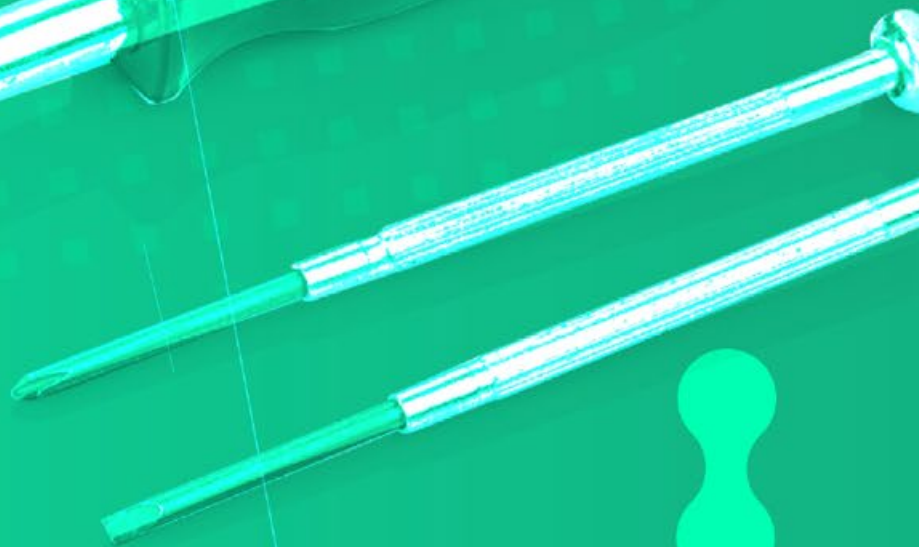

HE0071

DESTAPADOR ALUMINIO COLORS

HE0071

COLORES DE LÍNEA:

Llavero destapador en aluminio para abrir botellas y latas de gaseosa.

HE0088 DESTAPADOR STICK

COLORES DE LÍNEA:

Llavero destapador hecho en plástico durable para abrir botellas y latas de gaseosas.

HE0291 LINTERNA NICE

COLORES DE LÍNEA:

Linterna de luz LED con argolla para transportarla como llavero.

SILBATO METAL HE0008

HE0008

COLORES DE LÍNEA:

Silbato tubular metálico con argolla para llavero.

HE0290

SILBATO METÁLICO SMALL

COLORES DE LÍNEA:

Silbato tubular metálico con argolla para llavero.

HERRAMIENTAS, LINTERNAS Y LLAVEROS