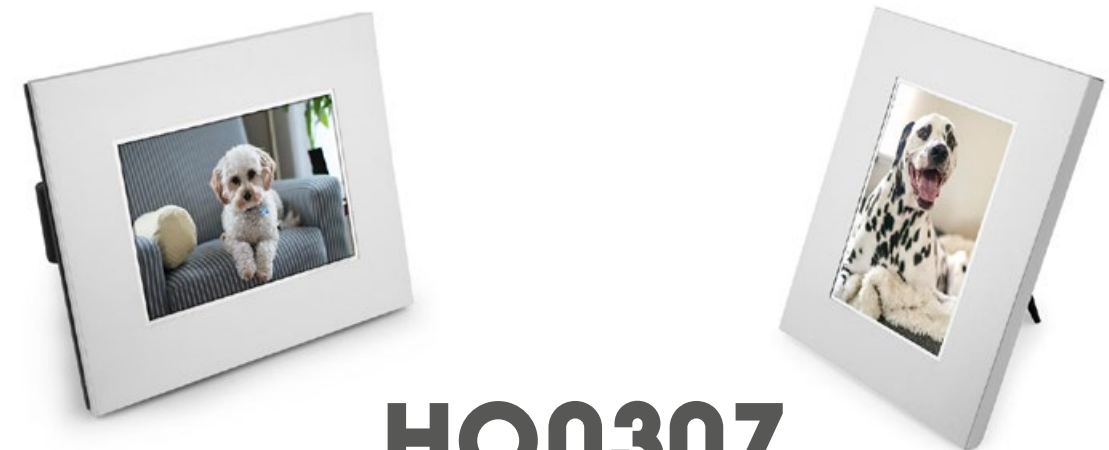

PORTARETRATOS FRIDA

HO0307

COLORES DE LÍNEA:

Portaretratos en aluminio, diseño rectangular.
Tamaño de la foto: 10 x 15 cm.